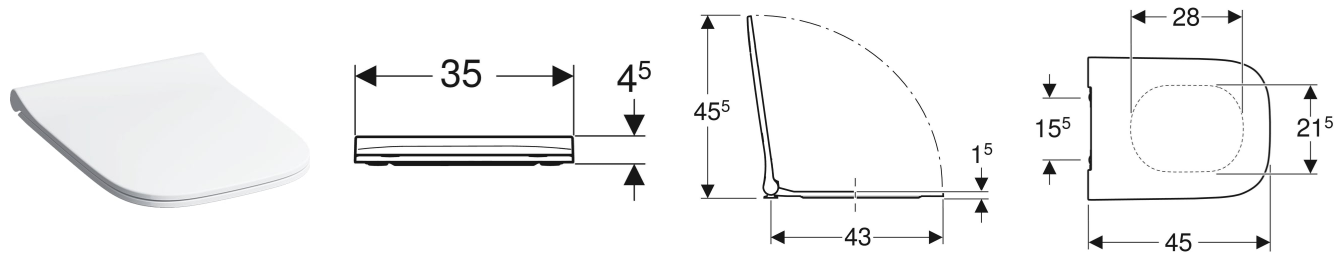

# Geberit Smyle WC-Sitz eckig, schmales Design, Sandwichform

## EIGENSCHAFTEN

- Schmales Design
- Sandwichform

## TECHNISCHE DATEN

Werkstoff Duroplast  
 Befestigungsabstand 15.5 cm

Art.-Nr.	Farbe / Oberfläche	B cm	H cm	T cm	QuickRelease-Scharniere	Absenkautomatik	Befestigung	Scharnierwerkstoff	VE1 St.
500.239.01.1	weiß / glänzend	35	4.5	45	nein	nein	von oben	Messing verchromt	1