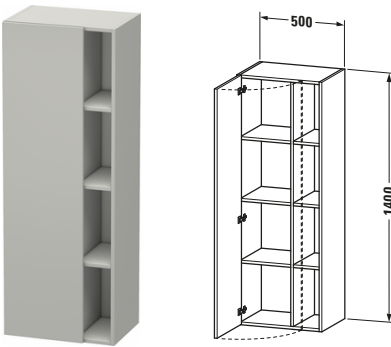

DuraStyle # DS1239L0707

Design by Matteo Thun & Antonio Rodriguez

Hochschrank

Basis Angaben	
Langbezeichnung	Duravit DuraStyle Hochschrank, Beton-grau Matt, Rechteckig, Anzahl Türen: 1 – DS1239L0707
Artikel Nr.	DS1239L0707

Spezifikationen	
Anzahl offener Fächer	4
Montagegrad	Montiert
Tür	
Anzahl Türen	1
Türanschlag	Links
Böden	
Anzahl Holzfachböden	3
Montage	
Montageart	Wandhängend / Wandmontage
Farbe	
Farbwert	Betongrau
Glanzgrad	Matt
Front	
Farbwert Front	Betongrau
Glanzgrad Front	Matt
Material Front	Hochverdichtete Dreischicht-Holzspanplatte
Korpus	
Farbwert Korpus	Betongrau
Glanzgrad Korpus	Matt
Material Korpus	Hochverdichtete Dreischicht-Holzspanplatte
Oberfläche Korpus	Dekor
Griff	
Ausführung Griff	Grifflos

Features	
Automatiktürscharnier mit Dämpfung	✓

Lieferumfang	
Montage	
Inkl. Befestigungsmaterial	✓
Technische Dokumentation	
Inkl. Montageanleitung	digital und gedruckt

Logistik	
Artikelgewicht	31,5 kg
Verkaufsverpackung	
Art Verkaufsverpackung	Karton
Menge / Verkaufsverpackung	1 Stk.
Ab Werk verpackt	✓
Breite Verkaufsverpackung inkl. Artikel	555 mm
Höhe Verkaufsverpackung inkl. Artikel	1440 mm
Tiefe Verkaufsverpackung inkl. Artikel	415 mm
Gewicht Verkaufsverpackung inkl. Artikel	36 kg
Anzahl Packstücke	1

Vermaßung	
Breite / Länge	500 mm
Min. Variable Breite / Länge	0 mm
Max. Variable Breite / Länge	0 mm
Höhe	1400 mm
Tiefe / Breite	360 mm
Min. Wandabstand	20 mm
Min. Abstand Anbau Möbel	20 mm

Weitere Informationen finden Sie hier