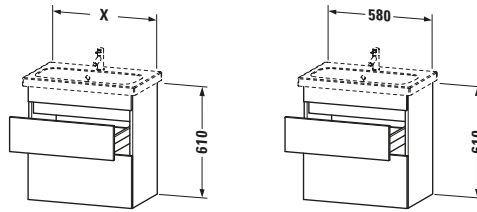

DuraStyle # DS647900707

Design by Matteo Thun & Antonio Rodriguez

Waschtischunterbau wandhängend

Basis Angaben	
Langbezeichnung	Duravit DuraStyle Waschtischunterbau wandhängend, Betongrau Matt, Rechteckig, Anzahl Schubkästen: 2 – DS647900707

Spezifikationen	
Anzahl Schubkästen	2
Für Anzahl Waschtische	1
Compact	✓
Montagegrad	Montiert

Waschplatz	
Position Becken	Mitte

Montage	
Montageart	Montage unter Waschtisch / Wandhängend / Wandmontage

Farbe	
Farbwert	Betongrau
Glanzgrad	Matt

Front	
Farbwert Front	Betongrau
Glanzgrad Front	Matt

Korpus	
Glanzgrad Korpus	Matt

Material Korpus	Hochverdichtete Dreischicht-Holzspanplatte
Oberfläche Korpus	Dekor

Griff	
Ausführung Griff	Grifflos

Features	
Inneneinteilung	Optional
Selbsteinzug mit Dämpfung	✓
Siphonausschnitt	✓
Schürze	✓

Lieferumfang	
Montage	
Inkl. Befestigungsmaterial	✓
Technische Dokumentation	
Inkl. Montageanleitung	digital und gedruckt

Logistik	
Artikelgewicht	23 kg
Verkaufsverpackung	
Art Verkaufsverpackung	Karton
Menge / Verkaufsverpackung	1 Stk.
Ab Werk verpackt	✓
Breite Verkaufsverpackung inkl. Artikel	730 mm
Höhe Verkaufsverpackung inkl. Artikel	805 mm
Tiefe Verkaufsverpackung inkl. Artikel	550 mm
Gewicht Verkaufsverpackung inkl. Artikel	27,7 kg
Anzahl Packstücke	1

Vermaßung	
Breite / Länge	580 mm
Höhe	610 mm
Tiefe / Breite	368 mm
Min. Wandabstand	0 mm

Passende Produkte	
Passende Artikel	
	Inneneinteilung # UV9845 Universal
	Waschtisch # 233763 DuraStyle
Notwendige Artikel	
	Waschtisch # 233763 DuraStyle

Weitere Informationen finden Sie hier

<https://pro.duravit.de/p/DS647900707>