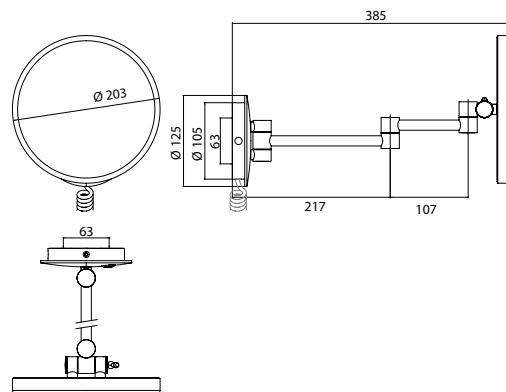

PRODUKTINFORMATION

LED-Rasier- und Kosmetikspiegel chrom

Art.-Nr.1094 060 13

mit beleuchtetem Touchsensor (Ein/Aus, Farbwechsel) und Spiralkabel, zweiarmig, rund, Ø 203 mm, Vergrößerung: 3 fach, IP 44