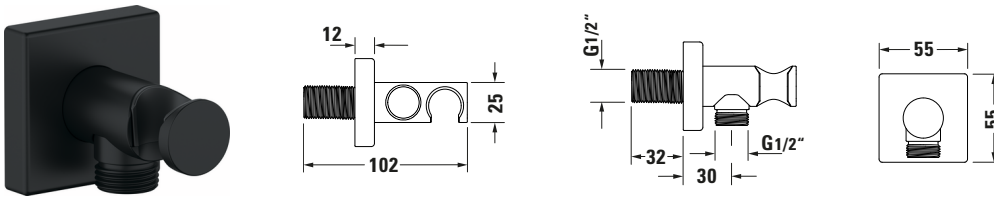

Wandanschlussbogen

Basis Angaben

Langbezeichnung	Duravit Brausen und Zubehör Wandanschlussbogen Schwarz Matt – UV0630010046
-----------------	--

Vermaßung

Breite / Länge	55 mm
Höhe	55 mm
Tiefe / Breite	102 mm

Logistik

Artikelgewicht	0,3 kg
Verkaufsverpackung	
Art Verkaufsverpackung	Karton
Menge / Verkaufsverpackung	1 Stk.
Ab Werk verpackt	✓
Breite Verkaufsverpackung inkl. Artikel	110 mm
Höhe Verkaufsverpackung inkl. Artikel	65 mm
Tiefe Verkaufsverpackung inkl. Artikel	65 mm
Gewicht Verkaufsverpackung inkl. Artikel	0,38 kg
Anzahl Packstücke	1

Weitere Informationen finden Sie hier

<https://pro.duravit.de/p/UV0630010046>
Passende Produkte
Passende Artikel

Passende Artikel finden Sie auf unserer Webseite.

Beschreibungstexte

Ausschreibungstext	Duravit Brausen und Zubehör Wandanschlussbogen Schwarz Matt, Designer: Duravit, Schwarz Matt, Oberflächenbehandlung: Pulverbeschichtet, Rückflussverhinderer: einzeln, im Schlauchanschluss, EAN Nr.: 4063382938183, Artikelgewicht: 0,3 kg, Abmessungen (Breite / Länge x Tiefe / Breite x Höhe): 55 x 102 x 55 mm, Artikel Nr.: UV0630010046
--------------------	--