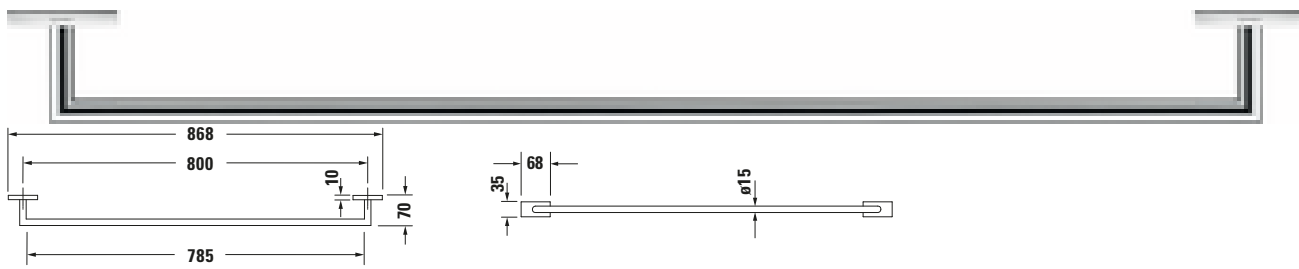

Handtuchhalter

Basis Angaben

Langbezeichnung	Duravit Karree Handtuchhalter Chrom – 0099601000
Artikel Nr.	0099601000

Spezifikationen

Anzahl Arme	1
Oberfläche	Chrom
Farbe	
Farbwert	Chrom
Glanzgrad	Glänzend
Material	
Material	Messing

Logistik

Artikelgewicht	0,75 kg
Verkaufsverpackung	
Art Verkaufsverpackung	Karton
Menge / Verkaufsverpackung	1 Stk.
Ab Werk verpackt	✓
Breite Verkaufsverpackung inkl. Artikel	70 mm
Höhe Verkaufsverpackung inkl. Artikel	868 mm
Tiefe Verkaufsverpackung inkl. Artikel	35 mm
Gewicht Verkaufsverpackung inkl. Artikel	0,75 kg
Anzahl Packstücke	1

Vermaßung

Breite / Länge	70 mm
Höhe	35 mm
Tiefe / Breite	868 mm

Weitere Informationen finden Sie hier

<https://pro.duravit.de/p/0099601000>