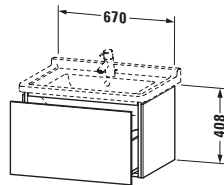

L-Cube # LC616403030

Design by Christian Werner

Waschtischunterbau wandhängend

Basis Angaben	
Langbezeichnung	Duravit L-Cube Waschtischunterbau wandhängend, Eiche Natur Matt, Rechteckig, Anzahl Auszüge: 1, Tip-on Technik – LC616403030

Lieferumfang	
Montage	
Inkl. Befestigungsmaterial	✓
Technische Dokumentation	
Inkl. Montageanleitung	digital und gedruckt

Passende Produkte	
Passende Artikel	
	Raumsparsiphon # 005076 Universal
	Einrichtungssystem Set # UV0510 Universal
	Waschtisch # 030470 Starck 3

Spezifikationen	
Anzahl Auszüge	1
Für Anzahl Waschtische	1
Montagegrad	Montiert
Waschplatz	
Position Becken	Mitte
Montage	
Montageart	Montage unter Waschtisch / Wandhängend / Wandmontage
Farbe	
Farbwert	Eiche Natur
Glanzgrad	Matt
Front	
Farbwert Front	Eiche Natur
Glanzgrad Front	Matt
Korpus	
Glanzgrad Korpus	Matt
Material Korpus	Hochverdichtete Dreischicht-Holzspanplatte
Oberfläche Korpus	Dekor
Griff	
Ausführung Griff	Grifflos

Logistik	
Artikelgewicht	23,2 kg
Verkaufsverpackung	
Art Verkaufsverpackung	Karton
Menge / Verkaufsverpackung	1 Stk.
Ab Werk verpackt	✓
Breite Verkaufsverpackung inkl. Artikel	670 mm
Höhe Verkaufsverpackung inkl. Artikel	469 mm
Tiefe Verkaufsverpackung inkl. Artikel	408 mm
Gewicht Verkaufsverpackung inkl. Artikel	23,2 kg
Anzahl Packstücke	1

Notwendige Artikel	
	Raumsparsiphon # 005076 Universal
	Waschtisch # 030470 Starck 3

Vermaßung	
Breite / Länge	670 mm
Höhe	408 mm
Tiefe / Breite	469 mm
Min. Wandabstand	0 mm

Weitere Informationen finden Sie hier

<https://pro.duravit.de/p/LC616403030>