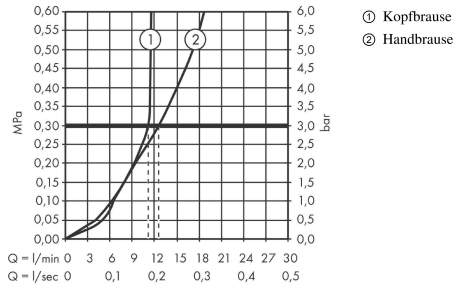

AXOR Starck

Duschsäule mit Thermostat und Kopfbrause 240 1jet

Oberfläche: **Polished Gold Optic** Artikelnummer: **12672990**

Durchflussdiagramm

Die Verbrauchswerte wurden praxisnah mit den dazugehörigen Armaturen (Thermostat/Mischer/Unterputzventil) gemessen.