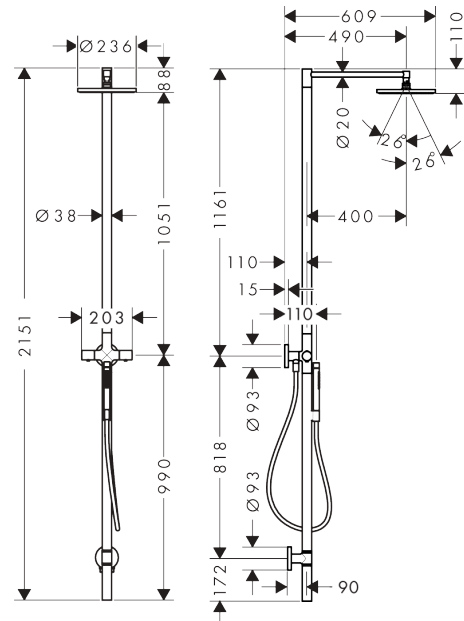

Maßzeichnung