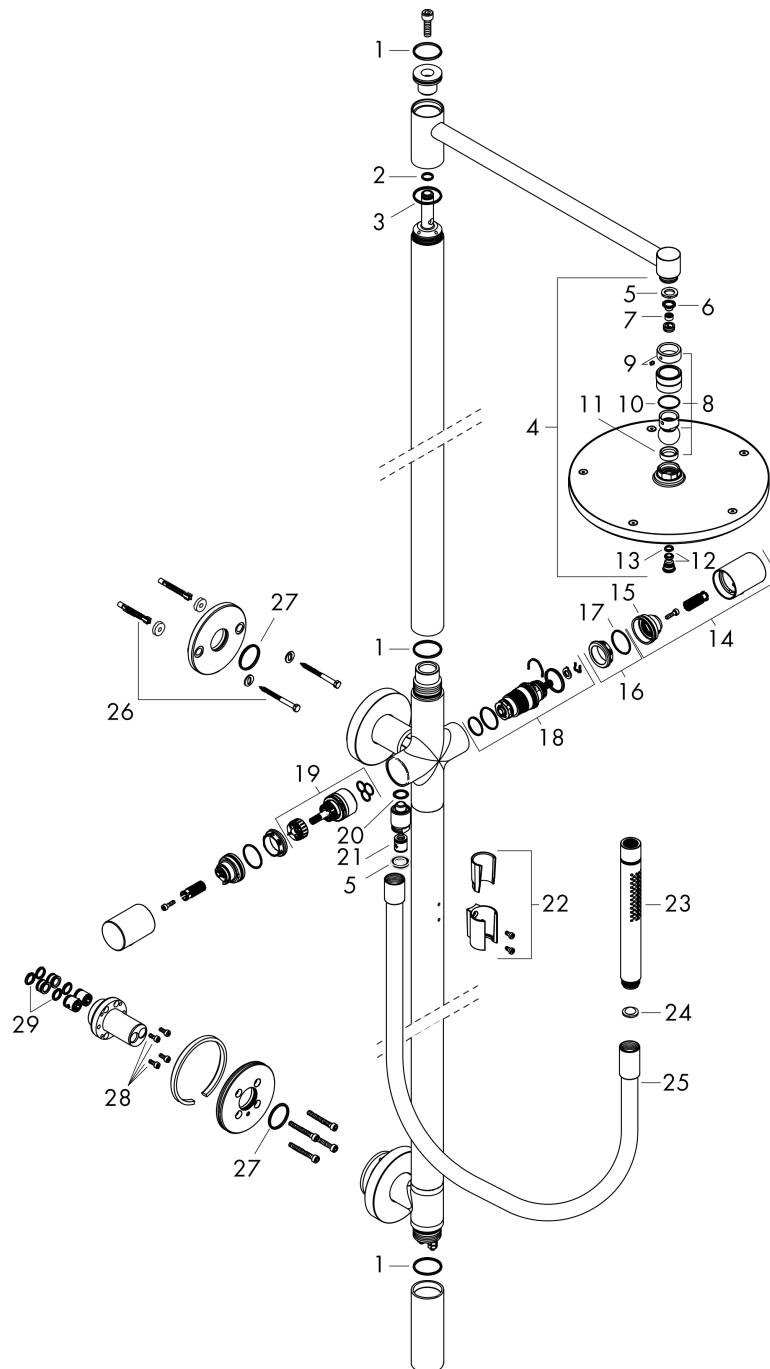

AXOR Starck

Duschsäule mit Thermostat und Kopfbrause 240 1jet

Oberfläche: **Polished Gold Optic** Artikelnummer: **12672990**

Beschreibung

Merkmale

- besteht aus: Duschsäule, Kopfbrause, Stabhandbrause, Brausenthermostat, Brausenschlauch
- Brausekopfgrösse: 240 mm
- Kopfbrause 240 1jet
- Strahlart Kopfbrause: PowderRain
- Maximale Durchflussmenge bei 3 bar: 12,2 l/min
- maximale Durchflussmenge bei 1 bar: 5,5 l/min
- Durchflussmenge PowderRain (bei 3 bar): 11,3 l/min
- Strahlart Handbrause: Rain, MonoRain
- Durchfluss für Handbrause bei 3 bar: 12,2 l/min
- min. Betriebsdruck: 1 bar
- max. Betriebsdruck: 10 bar
- Verbraucheransteuerung durch Drehen
- Verbrühschutz: bei 40 °C
- Heisswasserbegrenzung
- für Durchlauferhitzer geeignet
- Montage: Wandmontage
- Aufputzmontage
- Rückflussverhinderer
- 2 Verbraucher

Duschsäule mit Thermostat und Kopfbrause 240 1jet

Oberfläche: **Polished Gold Optic** Artikelnummer: **12672990**

Explosionszeichnung

Baujahr: >10/22

AXOR Starck

Duschsäule mit Thermostat und Kopfbrause 240 1jet