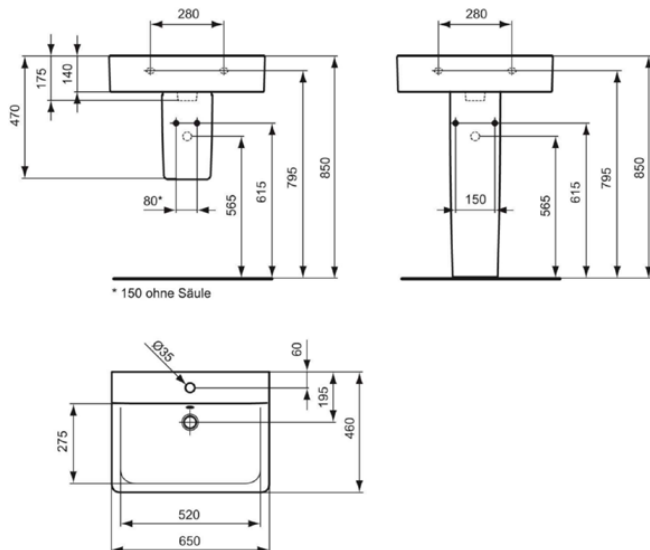

CONNECT

E772901

CONNECT | Waschtisch 650x460x175 mm in weiß glänzend, 1 Hahnloch, mit Überlauf

Bild & Zeichnung

Allgemeine Informationen

Produktkategorie:	Waschtische
Produktart:	Waschtisch
Marke:	Ideal Standard
Kollektion:	CONNECT
Designer:	Studio Levien
Colour:	01 - Weiß Glänzend
Oberflächenbeschaffenheit:	glänzend
Höhe (mm):	175
Breite (mm):	650
Ausladung (mm):	460
Nettogewicht (kg):	17.00
EAN Code:	5017830389248

Downloads

- [EPD](#)

Produktstandards & Zertifikate

Normen:	EN 14688
Declaration of Performance classification (DoP):	CL 25

Produktspezifikationen

Farbcode:	01
Farbbeschreibung:	weiß glänzend
Barrierefreies Produkt:	Nein
Mit Kettenöse:	Nein
Material:	Keramik
Materialspezifikation:	Feinfeuerton
Anzahl von Hahnlöchern je Waschbecken:	1
Anzahl von Waschbecken:	1
Sichtbarer Überlauf:	Ja
PVD Technologie:	Nein
Ablagefläche:	Hinten
Oberflächenbeschaffenheit:	glänzend
Position des Hahnlochs:	Mitte
Form des Überlaufs:	Rund
Mit Rückwand:	Nein
Mit Verschlussstopfen:	Nein
Mit Überlauf:	Ja
Mit Siphon:	Nein
Befestigungsmaterial im Lieferumfang enthalten:	Nein
Montageart:	wandhängend
Empfohlene Ausschittschablone:	KK3410000