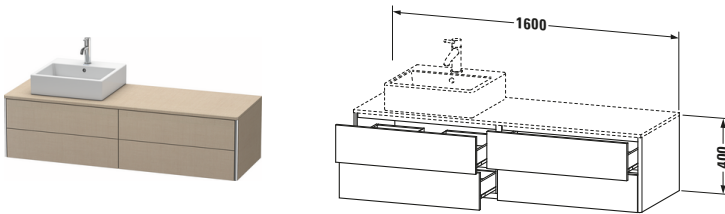

**Konsolenwaschtischunterbau wandhängend**

Basis Angaben	
Langbezeichnung	Duravit XSquare Konsolenwaschtischunterbau wandhängend, Leinen Matt, Rechteckig, Anzahl Ausschnitte: 1, Anzahl Schubkästen: 4, Tip-on Technik – XS4914L7575

Spezifikationen	
Anzahl Ausschnitte	1
Anzahl Schubkästen	4
Für Anzahl Waschtische	1
Montagegrad	Montiert
Waschplatz	
Position Becken	Links
Montage	
Montageart	Wandhängend / Wandmontage
Farbe	
Farbwert	Leinen
Glanzgrad	Matt
Front	
Farbwert Front	Leinen
Glanzgrad Front	Matt
Korpus	
Glanzgrad Korpus	Matt
Material Korpus	Hochverdichtete Dreischicht-Holzspanplatte
Oberfläche Korpus	Dekor
Griff	
Ausführung Griff	Grifflos
Profil	
Farbe Profil	Chrom
Glanzgrad Profil	Hochglanz
Material Profil	Aluminium

Features	
Tip-on Technik	✓
Einrichtungssystem	Optional
Selbsteinzug mit Dämpfung	✓
Siphonausschnitt	✓
Schürze	✓

Lieferumfang	
Montage	
Inkl. Befestigungsmaterial	✓
Technische Dokumentation	
Inkl. Montageanleitung	digital und gedruckt

Vermaßung	
Breite / Länge	1600 mm
Höhe	400 mm
Tiefe / Breite	548 mm
Min. Wandabstand	0 mm

**Passende Produkte**

Passende Artikel	
	Raumsparsiphon # 005076 Universal
	Einrichtungssystem Set # UV0505 Universal
	Einrichtungssystem Set # UV0514 Universal
	Konsole # XS060H XSquare
	Konsole # XS061H XSquare
Notwendige Artikel	
	Konsole # XS060H XSquare
	Konsole # XS061H XSquare