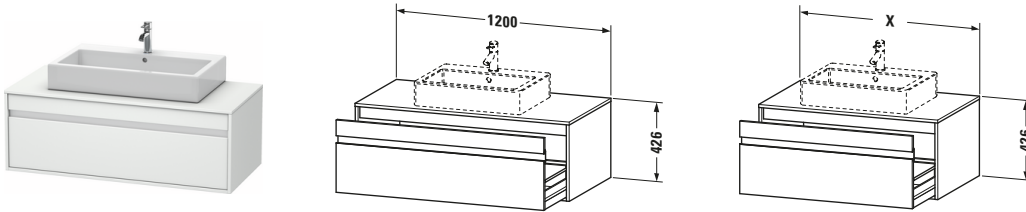

Konsolenwaschtischunterbau wandhängend

Basis Angaben	
Langbezeichnung	Duravit Ketho Konsolenwaschtischunterbau wandhängend, Weiß Matt, Rechteckig, Anzahl Ausschnitte: 1, Anzahl Auszüge: 1 – KT669601818

Spezifikationen	
Anzahl Ausschnitte	1
Anzahl Auszüge	1
Für Anzahl Waschtische	1
Montagegrad	Montiert

Waschplatz	
Position Becken	Mitte

Montage	
Montageart	Wandhängend / Wandmontage

Farbe	
Farbwert	Weiß
Glanzgrad	Matt

Front	
Farbwert Front	Weiß
Glanzgrad Front	Matt

Korpus	
Glanzgrad Korpus	Matt
Material Korpus	Hochverdichtete Dreischicht-Holzspanplatte
Oberfläche Korpus	Dekor

Konsole	
Farbwert Konsole	Weiß
Glanzgrad Konsole	Matt
Material Konsole	Hochverdichtete Dreischicht-Holzspanplatte
Oberfläche Konsole	Dekor