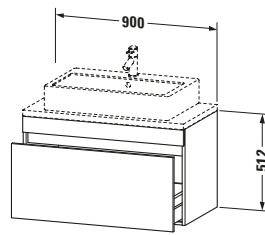

Konsolenwaschtischunterbau wandhängend

Basis Angaben	
Langbezeichnung	Duravit DuraStyle Konsolenwaschtischunterbau wandhängend, Weiß Matt, Rechteckig, Anzahl Auszüge: 1 – DS530301843

Spezifikationen	
Anzahl Auszüge	1
Für Anzahl Waschtische	1
Compact	✓
Montagegrad	Montiert

Waschplatz	
Position Becken	Mitte

Montage	
Montageart	Konsolenmontage / Wandhängend / Wandmontage

Farbe	
Farbwert	Weiß
Glanzgrad	Matt

Front	
Farbwert Front	Weiß
Glanzgrad Front	Matt

Korpus	
Glanzgrad Korpus	Matt
Material Korpus	Hochverdichtete Dreischicht-Holzspanplatte
Oberfläche Korpus	Dekor

Griff	
Ausführung Griff	Grifflos

Features	
Inneneinteilung	Optional
Selbsteinzug mit Dämpfung	✓

Lieferumfang	
Montage	
Inkl. Befestigungsmaterial	✓
Technische Dokumentation	
Inkl. Montageanleitung	digital und gedruckt

Logistik	
Artikelgewicht	22,8 kg

Verkaufsverpackung	
Art Verkaufsverpackung	Karton
Menge / Verkaufsverpackung	1 Stk.
Ab Werk verpackt	✓
Breite Verkaufsverpackung inkl. Artikel	615 mm
Höhe Verkaufsverpackung inkl. Artikel	1060 mm
Tiefe Verkaufsverpackung inkl. Artikel	550 mm
Gewicht Verkaufsverpackung inkl. Artikel	27 kg
Anzahl Packstücke	1

Vermaßung	
Breite / Länge	900 mm
Höhe	512 mm
Tiefe / Breite	478 mm
Min. Wandabstand	20 mm

Passende Produkte	
Passende Artikel	
	Raumsparsiphon # 005076 Universal
	Inneneinteilung # UV9846 Universal

Notwendige Artikel	
	Konsole # DS101C DuraStyle
	Konsole # DS105C DuraStyle
	Konsole # DS100C DuraStyle
	Konsole # DS104C DuraStyle