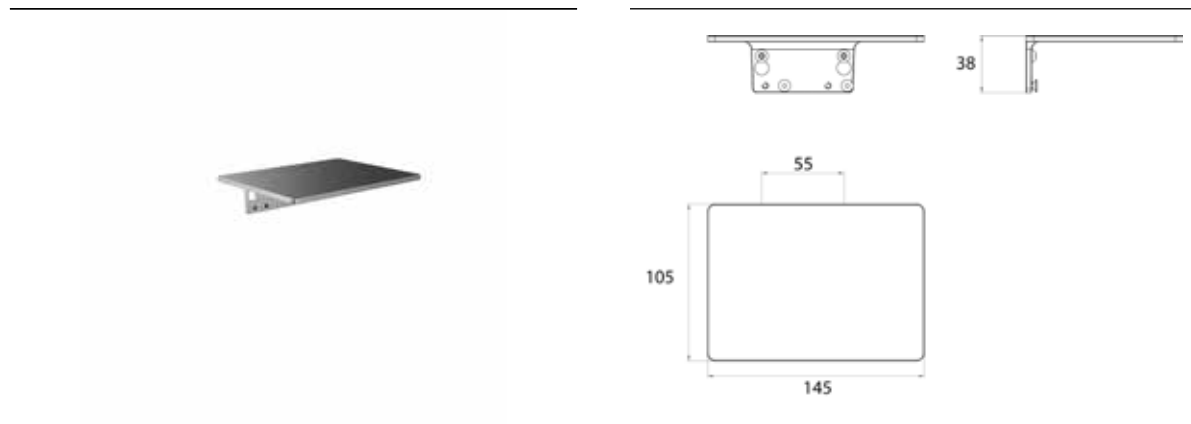

## PRODUKTINFORMATION

Ablage für Papierhalter, passend zu Trend 0200 001 04 , Art 1600 001 01 und Flow 2700 001 00 chrom

Art.-Nr.0200 001 05