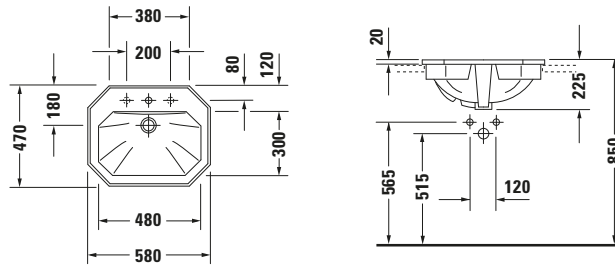

Einbauwaschtisch

Basis Angaben

Langbezeichnung	Duravit Serie 1930 Einbauwaschtisch 580 mm Weiß Hochglanz, Hahnlochbank, Anzahl Hahnlöcher pro Waschplatz: 1, Überlauf – 0476580000
-----------------	---

Spezifikationen

Farbe	
Farbwert	Weiß
Innenfarbe	Weiß
Aussenfarbe	Weiß
Glanzgrad	Hochglanz
Glanzgrad Innen	Hochglanz
Glanzgrad Außen	Hochglanz
Überlauf	
Überlauf	✓
Waschplatz	
Anzahl Hahnlöcher pro Waschplatz	1
Material	
Material	Keramik

Features

Waschplatz	
Hahnlochbank	✓

Logistik

Artikelgewicht	14,7 kg
----------------	---------

Passende Produkte

Passende Artikel	
	Push-open Ventil # 005052 Universal

Beschreibungstexte

Ausschreibungstext	Duravit Serie 1930 Einbauwaschtisch Weiß Hochglanz 580 mm, Designer: Duravit, Sanitärkeramik, Einbau von oben, Überlauf, Position Ablauf: Mitte, Anzahl Becken: 1, Beckenform: Oktogonal, Position Becken: Mitte, Position Hahnloch: Mitte, Weiß Hochglanz, Geeignet für Möbel, Hahnlochbank, CE-Kennzeichen-1: EN 14688, EAN Nr.: 4021534087967, Artikelgewicht: 14,7 kg, Beckenbreite: 480 mm, Beckentiefe: 300 mm, Abmessungen (Breite / Länge x Tiefe / Breite x Höhe): 580 x 470 x 225 mm, Artikel Nr.: 0476580000
--------------------	---