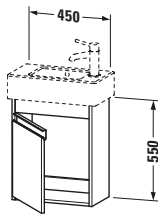

Ketho # KT6629R7575

Design by Christian Werner

Waschtischunterbau wandhängend

Basis Angaben	
Langbezeichnung	Duravit Ketho Waschtischunterbau wandhängend, Leinen Matt, Rechteckig, Anzahl Türen: 1 – KT6629R7575

Spezifikationen	
Tür	
Anzahl Türen	1
Türanschlag	Rechts
Für Anzahl Waschtische	1
Montagegrad	Montiert
Waschplatz	
Position Becken	Mitte
Montage	
Montageart	Montage unter Waschtisch / Wandhängend / Wandmontage
Farbe	
Farbwert	Leinen
Glanzgrad	Matt
Front	
Farbwert Front	Leinen
Glanzgrad Front	Matt
Korpus	
Glanzgrad Korpus	Matt
Material Korpus	Hochverdichtete Dreischicht-Holzspanplatte
Oberfläche Korpus	Dekor
Griff	
Ausführung Griff	Griffleiste
Anzahl Griffe	1
Farbwert Griff	Silber

Features	
Automatiktürscharnier mit Dämpfung	✓

Lieferumfang	
Montage	
Inkl. Befestigungsmaterial	✓
Technische Dokumentation	
Inkl. Montageanleitung	digital und gedruckt

Logistik	
Artikelgewicht	13,5 kg
Verkaufsverpackung	
Art Verkaufsverpackung	Karton
Menge / Verkaufsverpackung	1 Stk.
Ab Werk verpackt	✓
Breite Verkaufsverpackung inkl. Artikel	540 mm
Höhe Verkaufsverpackung inkl. Artikel	710 mm
Tiefe Verkaufsverpackung inkl. Artikel	400 mm
Gewicht Verkaufsverpackung inkl. Artikel	16,5 kg
Anzahl Packstücke	1

Vermaßung	
Breite / Länge	450 mm
Höhe	550 mm
Tiefe / Breite	225 mm
Min. Wandabstand	20 mm

Passende Produkte	
Passende Artikel	
	Handwaschbecken # 070350 Vero
Notwendige Artikel	
	Handwaschbecken # 070350 Vero

Weitere Informationen finden Sie hier

<https://pro.duravit.de/p/KT6629R7575>

Alle Zeichnungen enthalten alle notwendigen Maße (mm), die den üblichen Toleranzen unterliegen. Exakte Maße können nur am Produkt abgenommen werden.