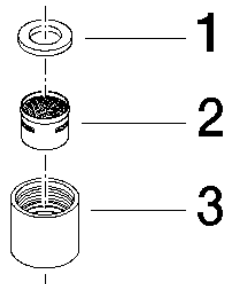

Luftsprudler M18x1-IG - Platin

ERSATZTEILE

90 23 01 014 20

Luftsprudler M18x1-IG - Platin

ERSATZTEILE

90 23 01 014 20

90 23 01 014 20

Ersatzteile für die
anderen
Oberflächenvarianten
finden Sie hier:
Chrom

Ersatzteilstückliste

Nr.	Artikelnummer	Benennung	Verbaumenge	Lieferzeit
3	09 23 01 014-08	Luftsprudlerhülse Ø 21 x 19 mm - Platin	1,00	-
Ersatzteil nicht mehr bestellbar, bitte bestellen Sie den Nachfolgeartikel				
2	90 29 03 009 00 90	Luftsprudlereinsatz -	1,00	2
1	90 14 05 020 00 90	Dichtung 16,7 x 10,0 x 2,0 mm -	1,00	2