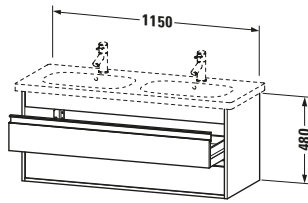

Waschtischunterbau wandhängend

Basis Angaben	
Langbezeichnung	Duravit Ketho Waschtischunterbau wandhängend, Taupe Matt, Rechteckig, Anzahl Schubkästen: 2 – KT664909191

Spezifikationen

Anzahl Schubkästen	2
Für Anzahl Waschtische	1
Montagegrad	Montiert
Waschplatz	
Position Becken	Mitte
Montage	
Montageart	Montage unter Waschtisch / Wandhängend / Wandmontage
Farbe	
Farbwert	Taupe
Glanzgrad	Matt
Front	
Farbwert Front	Taupe
Glanzgrad Front	Matt
Korpus	
Glanzgrad Korpus	Matt
Material Korpus	Hochverdichtete Dreischicht-Holzspanplatte
Oberfläche Korpus	Dekor
Griff	
Ausführung Griff	Griffleiste
Anzahl Griffe	2
Farbwert Griff	Silber

Features

Inneneinteilung	Optional
Selbsteinzug mit Dämpfung	✓
Siphonausschnitt	✓
Schürze	✓

Lieferumfang

Montage	
Inkl. Befestigungsmaterial	✓
Technische Dokumentation	
Inkl. Montageanleitung	digital und gedruckt

Logistik

Artikelgewicht	28,5 kg
Verkaufsverpackung	
Art Verkaufsverpackung	Karton
Menge / Verkaufsverpackung	1 Stk.
Ab Werk verpackt	✓
Breite Verkaufsverpackung inkl. Artikel	610 mm
Höhe Verkaufsverpackung inkl. Artikel	1070 mm
Tiefe Verkaufsverpackung inkl. Artikel	545 mm
Gewicht Verkaufsverpackung inkl. Artikel	33 kg
Anzahl Packstücke	1

Vermaßung

Breite / Länge	1150 mm
Höhe	480 mm
Tiefe / Breite	455 mm
Min. Wandabstand	0 mm

Passende Produkte

Passende Artikel	
	Inneneinteilung # UV9845 Universal
	Doppelwaschtisch # 034812 D-Code
	Röhrensiphon # 005026 Universal
Notwendige Artikel	
	Doppelwaschtisch # 034812 D-Code