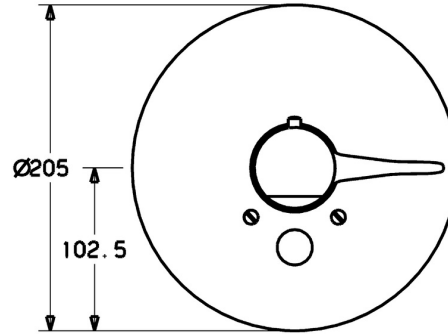

EAN: 4015474078161
static.hansa.com/08629175

- Wanne & Dusche
- Thermostat, Fertigmontageset
- Wandmontage für Unterputz-Einbaukörper
- Chrom
- Temperatureinstellgriff
- Zugumsteller, Automatische Rückstellung
- Sicherheitssperre gegen Verbrühen bei 38°C, Temperaturbegrenzer
- Rosette rund, Rosette mit Schrauben
- Renovierungslösung für bereits installierte Unterputzkörper

Technische Daten

Technische Eigenschaften

Warmwasserversorgung	max. +80°C
Arbeitsdruck	1-10 bar
Werkstoff	Messing

Vorschriften

EN Standard	EN 1111
-------------	---------

Zulassungen und Deklarationen

Konformitätserklärung	DoC
-----------------------	-----

Ersatzteile

SP08629175

	Name	Art.-Nr.
1	Abdeckplatte, d 205 mm	59911967
1	Rosette Weiss Ausgelaufen	59911968
1.1	Abdeckkappe	59911570
1.1	Abdeckkappe Weiss Ausgelaufen	59911572
1.1	Abdeckkappe Gold Ausgelaufen	59911575
1.2	Temperatur-Anschlagring	59906355
1.2	Temperaturanschlag Gold Ausgelaufen	59905713
1.3	Schraube, M5x65	59904847
1.3	Schraube, M5x65 Gold Ausgelaufen	59904849
1.3	Schraube, M5x65 Weiss Ausgelaufen	59906672
1.4	Begrenzungskappe	59904846
1.5	Gummidichtung	59912232
1.6	O-Ring, 55x2	59912543
2	Hebel	59905722
2	Hebel Weiss Ausgelaufen	59906138
3	Temperatur-Wählgriff Weiss Ausgelaufen	59910306
3	Temperatur-Wählgriff	59910304
3.1	Schraube, M6x9.5	59901609
3.2	Abdeckstopfen	59911840
3.3	Anschlagstift	59912005
4	Umstellung Weiss Ausgelaufen	59910901
4	Umsteller, automatisch Gold Ausgelaufen	59906392
4	Umstellung	59910900
4.2	DichtungsKit	59904791
4.3	O-Ring, d 4x1	59902331
N.I.	Verlängerungssatz, 35 mm	59911438