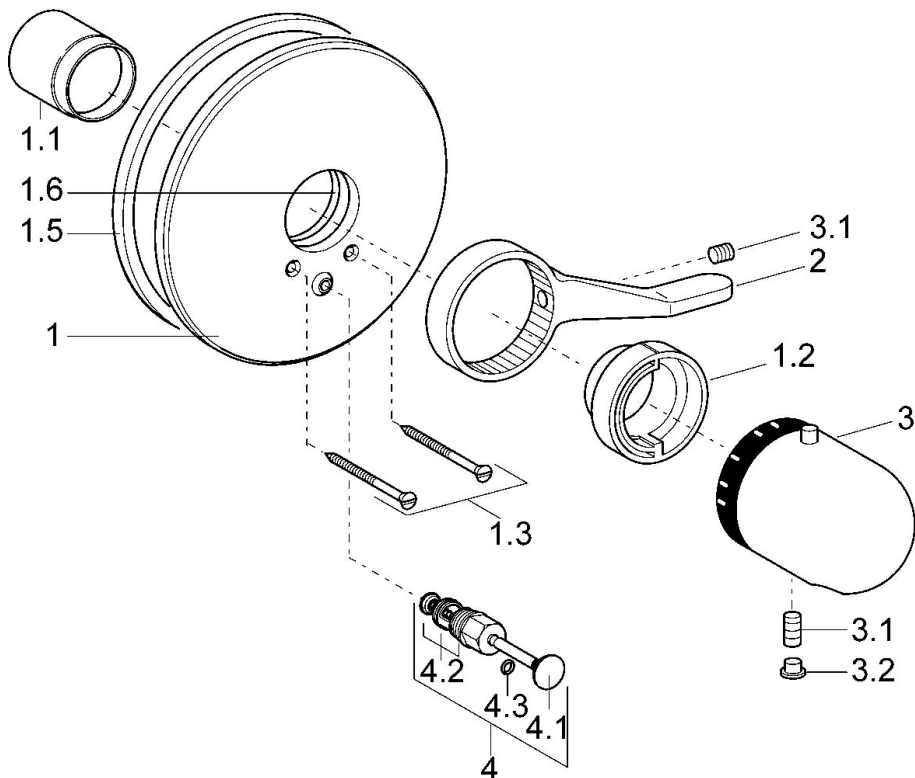

EAN: 4015474078161
static.hansa.com/08629175

- Wanne & Dusche
- Thermostat, Fertigmontageset
- Wandmontage für Unterputz-Einbaukörper
- Chrom
- Temperatureinstellgriff
- Zugumsteller, Automatische Rückstellung
- Sicherheitssperre gegen Verbrühen bei 38°C, Temperaturbegrenzer
- Rosette rund, Rosette mit Schrauben
- Renovierungslösung für bereits installierte Unterputzkörper

Technische Daten

Technische Eigenschaften

Warmwasserversorgung	max. +80°C
Arbeitsdruck	1-10 bar
Werkstoff	Messing

Vorschriften

EN Standard	EN 1111
-------------	---------

Zulassungen und Deklarationen

Konformitätserklärung	DoC
-----------------------	-----

Ersatzteile

SP08629175

	Name	Art.-Nr.
1	Abdeckplatte, d 205 mm	59911967
1	Rosette Weiss Ausgelaufen	59911968
1.1	Abdeckkappe	59911570
1.1	Abdeckkappe Weiss Ausgelaufen	59911572
1.1	Abdeckkappe Gold Ausgelaufen	59911575
1.2	Temperatur-Anschlagring	59906355
1.2	Temperaturanschlag Gold Ausgelaufen	59905713
1.3	Schraube, M5x65	59904847
1.3	Schraube, M5x65 Gold Ausgelaufen	59904849
1.3	Schraube, M5x65 Weiss Ausgelaufen	59906672
1.4	Begrenzungskappe	59904846
1.5	Gummidichtung	59912232
1.6	O-Ring, 55x2	59912543
2	Hebel	59905722
2	Hebel Weiss Ausgelaufen	59906138
3	Temperatur-Wählgriff Weiss Ausgelaufen	59910306
3	Temperatur-Wählgriff	59910304
3.1	Schraube, M6x9.5	59901609
3.2	Abdeckstopfen	59911840
3.3	Anschlagstift	59912005
4	Umstellung Weiss Ausgelaufen	59910901
4	Umsteller, automatisch Gold Ausgelaufen	59906392
4	Umstellung	59910900
4.2	DichtungsKit	59904791
4.3	O-Ring, d 4x1	59902331
N.I.	Verlängerungssatz, 35 mm	59911438