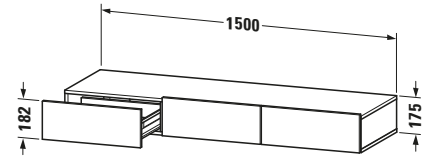

Schubkastenablage

Basis Angaben	
Langbezeichnung	Duravit DuraStyle Schubkastenablage, Weiß, Rechteckig, Anzahl Schubkästen: 3 – DS827201818
Artikel Nr.	DS827201818

Spezifikationen	
Anzahl Schubkästen	3
Montagegrad	Montiert

Montage	
Montageart	Wandhängend / Wandmontage

Farbe	
Farbwert	Weiß

Front	
Farbwert Front	Weiß
Glanzgrad Front	Matt
Material Front	Hochverdichtete Dreischicht-Holzspanplatte

Korpus	
Farbwert Korpus	Weiß
Glanzgrad Korpus	Matt
Material Korpus	Hochverdichtete Dreischicht-Holzspanplatte
Oberfläche Korpus	Dekor

Logistik	
Artikelgewicht	41,5 kg
Verkaufsverpackung	
Art Verkaufsverpackung	Karton
Menge / Verkaufsverpackung	1 Stk.
Ab Werk verpackt	✓
Breite Verkaufsverpackung inkl. Artikel	1550 mm
Höhe Verkaufsverpackung inkl. Artikel	490 mm
Tiefe Verkaufsverpackung inkl. Artikel	235 mm
Gewicht Verkaufsverpackung inkl. Artikel	46 kg
Anzahl Packstücke	1

Passende Produkte	
Passende Artikel	
	Sitzkissen # DS9938 DuraStyle

Vermaßung	
Breite / Länge	1500 mm
Höhe	182 mm
Tiefe / Breite	440 mm

Weitere Informationen finden Sie hier	
	
https://pro.duravit.de/p/DS827201818	