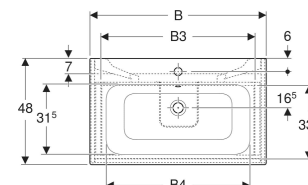

# Geberit Renova Plan Set Möbelwaschtisch schmaler Rand, mit Unterschrank, zwei Schubladen

## TECHNISCHE DATEN

Werkstoff

Sanitärkeramik /  
Hochverdichtete Dreischicht-  
Holzspanplatte

Schubladenbelastung max.

20 kg

<i>Art.-Nr.</i>	<i>Farbe / Oberfläche</i>	<i>Hahnloch</i>	<i>Überlauf</i>	<i>B</i> cm	<i>B1</i> cm	<i>B2</i> cm	<i>B3</i> cm	<i>B4</i> cm	<i>Breite Waschtisch</i> cm	<i>H</i> cm	<i>T</i> cm	<i>VE1</i> St.
504.040.JK.1 Neu	Waschtisch: weiß Korpus, Front: lava / lackiert seidenmatt	mittig	sichtbar, symmetrisch	80	78.8	73.4	69.8	74	80	62.1	48	1