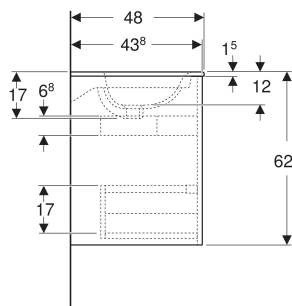

# Geberit Renova Plan Set Möbelwaschtisch schmaler Rand, mit Unterschrank, zwei Schubladen

## TECHNISCHE DATEN

Werkstoff

Sanitärkeramik /  
Hochverdichtete Dreischicht-  
Holzspanplatte

Schubladenbelastung max.

20 kg

<i>Art.-Nr.</i>	<i>Farbe / Oberfläche</i>	<i>Hahnloch</i>	<i>Überlauf</i>	<i>B</i> cm	<i>B1</i> cm	<i>B2</i> cm	<i>B3</i> cm	<i>B4</i> cm	<i>Breite Waschtisch</i> cm	<i>H</i> cm	<i>T</i> cm	<i>VE1</i> St.
504.040.JK.1 Neu	Waschtisch: weiß Korpus, Front: lava / lackiert seidenmatt	mittig	sichtbar, symmetrisch	80	78.8	73.4	69.8	74	80	62.1	48	1