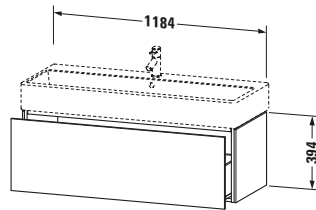

Waschtischunterbau wandhängend

Basis Angaben	
Langbezeichnung	Duravit L-Cube Waschtischunterbau wandhängend, Taupe Matt, Rechteckig, Anzahl Auszüge: 1, Tip-on Technik – LC617909191

Lieferumfang	
Montage	
Inkl. Befestigungsmaterial	✓
Technische Dokumentation	
Inkl. Montageanleitung	digital und gedruckt

Spezifikationen	
Anzahl Auszüge	1
Für Anzahl Waschtische	1
Montagegrad	Montiert
Waschplatz	
Position Becken	Mitte
Montage	
Montageart	Montage unter Waschtisch / Wandhängend / Wandmontage
Farbe	
Farbwert	Taupe
Glanzgrad	Matt
Front	
Farbwert Front	Taupe
Glanzgrad Front	Matt
Korpus	
Glanzgrad Korpus	Matt
Material Korpus	Hochverdichtete Dreischicht-Holzspanplatte
Oberfläche Korpus	Dekor
Griff	
Ausführung Griff	Grifflos

Logistik	
Artikelgewicht	26,6 kg
Verkaufsverpackung	
Art Verkaufsverpackung	Karton
Menge / Verkaufsverpackung	1 Stk.
Ab Werk verpackt	✓
Breite Verkaufsverpackung inkl. Artikel	540 mm
Höhe Verkaufsverpackung inkl. Artikel	1260 mm
Tiefe Verkaufsverpackung inkl. Artikel	510 mm
Gewicht Verkaufsverpackung inkl. Artikel	32 kg
Anzahl Packstücke	1

Vermaßung	
Breite / Länge	1184 mm
Höhe	394 mm
Tiefe / Breite	459 mm
Min. Wandabstand	0 mm

Weitere Informationen finden Sie hier

<https://pro.duravit.de/p/LC617909191>

Features	
Tip-on Technik	✓
Einrichtungssystem	Optional
Selbsteinzug mit Dämpfung	✓