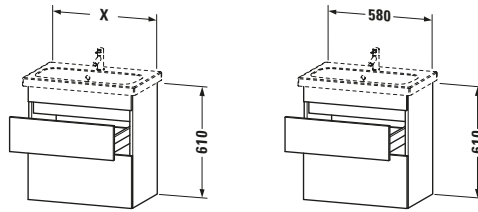

### Waschtischunterbau wandhängend

Basis Angaben	
Langbezeichnung	Duravit DuraStyle Waschtischunterbau wandhängend, Graphit Matt, Rechteckig, Anzahl Schubkästen: 2 – DS647904949

Spezifikationen	
Anzahl Schubkästen	2
Für Anzahl Waschtische	1
Compact	✓
Montagegrad	Montiert

Waschplatz	
Position Becken	Mitte

Montage	
Montageart	Montage unter Waschtisch / Wandhängend / Wandmontage

Farbe	
Farbwert	Graphit
Glanzgrad	Matt

Front	
Farbwert Front	Graphit
Glanzgrad Front	Matt

Korpus	
Glanzgrad Korpus	Matt
Material Korpus	Hochverdichtete Dreischicht-Holzspanplatte
Oberfläche Korpus	Dekor

Vermaßung	
Breite / Länge	580 mm
Höhe	610 mm
Tiefe / Breite	368 mm
Min. Wandabstand	0 mm

Passende Produkte	
<b>Passende Artikel</b>	
	Inneneinteilung # UV9845 Universal
	Waschtisch # 233763 DuraStyle
<b>Notwendige Artikel</b>	
	Waschtisch # 233763 DuraStyle