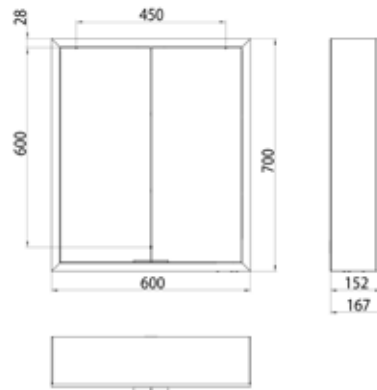

PRODUKTINFORMATION

Lichtspiegelschrank prime, 600 mm, 2 Türen, Aufputzmodell, IP20 schwarz/spiegel

Art.-Nr.9497 135 61

Seitenwand schwarz verspiegelt, mit verspiegelter Glasrückwand, 2 stufenlos einstellbare Ablagen, 2 Türen, 1 Steckdose, stufenlose Lichtsteuerung (an/aus, Helligkeit und Lichtfarbe) über drei in die Glasrückwand integrierte Touchsensoren, Höhe: 700 mm, LED-Beleuchtung