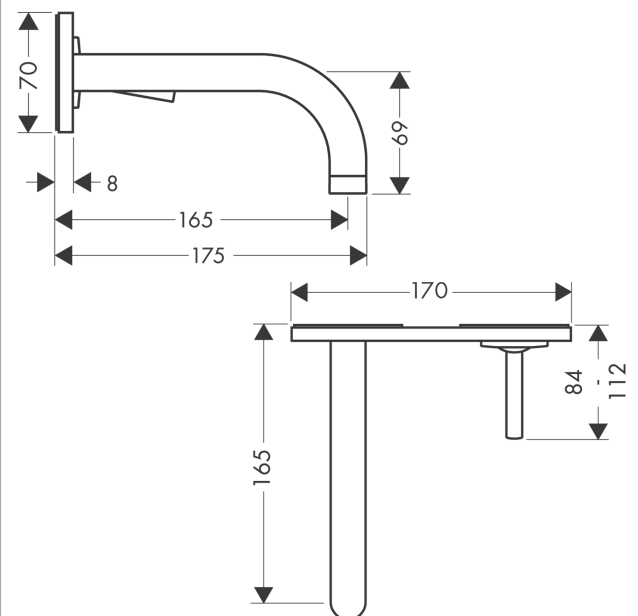

AXOR Uno

Einhebel-Waschtischmischer Unterputz für Wandmontage mit Auslauf 165 mm und Platte

Oberfläche: Polished Red Gold Artikelnummer: 38112300

Beschreibung

Merkmale

- besteht aus: Einhebel-Waschtischmischer Unterputz für Wandmontage, Ablaufgarnitur
- Ausladung: 165 mm
- Griffvariante: Pingriff
- Strahlart: Normalstrahl
- Maximale Durchflussmenge bei 3 bar: 5 l/min
- Keramikmischsystem
- unverschliessbare Ablaufgarnitur
- Griff rechts oder links positionierbar, abhängig von der Installation des Grundkörpers
- Geräuschgruppe: I
- Durchflussklasse: O
- PA-IX 18117/IO

Artikeldetails

TEAM-Nr. 757350.556
Preis exkl. MwSt. 1042.00 CHF

Technologie

Zertifikate / Nachhaltigkeit

Produktabbildung

Maßzeichnung

Durchflussdiagramm

AXOR Uno

Einhebel-Waschtischmischer Unterputz für Wandmontage mit Auslauf 165 mm und Platte

Oberfläche: **Polished Red Gold** Artikelnummer: **38112300**

Einbaubeispiel