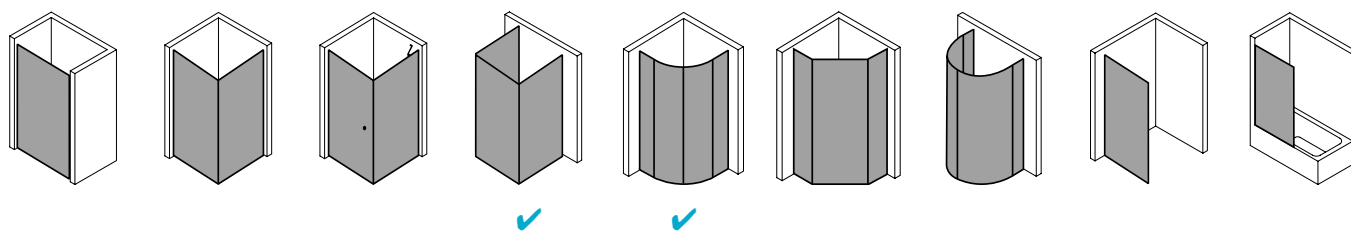

Technische Daten

Höhe	2000 mm
Breite	1010 mm
Tiefe	31 mm
Oberfläche	Silber Hochglanz
Glas	ESG Klar
Beschichtung	CLEAN
Wanneneinbaumaß	985-1.010 mm
Glasaußenkante	960-985 mm
Anschlag	links und rechts
Türart	

Einbausituation