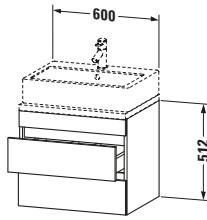

Konsolenwaschtischunterbau wandhängend

Basis Angaben	
Langbezeichnung	Duravit DuraStyle Konsolenwaschtischunterbau wandhängend, Taupe Matt, Rechteckig, Anzahl Schubkästen: 2 – DS530509118

Spezifikationen	
Anzahl Schubkästen	2
Für Anzahl Waschtische	1
Compact	✓
Montagegrad	Montiert
Waschplatz	
Position Becken	Mitte
Montage	
Montageart	Konsolenmontage / Wandhängend / Wandmontage
Farbe	
Farbwert	Taupe
Glanzgrad	Matt
Front	
Farbwert Front	Taupe
Glanzgrad Front	Matt
Korpus	
Glanzgrad Korpus	Matt
Material Korpus	Hochverdichtete Dreischicht-Holzspanplatte
Oberfläche Korpus	Dekor
Griff	
Ausführung Griff	Grifflos

Features	
Inneneinteilung	Optional
Selbsteinzug mit Dämpfung	✓
Siphonausschnitt	✓
Schürze	✓

Lieferumfang	
Montage	
Inkl. Befestigungsmaterial	✓
Technische Dokumentation	
Inkl. Montageanleitung	digital und gedruckt

Logistik	
Artikelgewicht	20,6 kg
Verkaufsverpackung	
Art Verkaufsverpackung	Karton
Menge / Verkaufsverpackung	1 Stk.
Ab Werk verpackt	✓
Breite Verkaufsverpackung inkl. Artikel	620 mm
Höhe Verkaufsverpackung inkl. Artikel	700 mm
Tiefe Verkaufsverpackung inkl. Artikel	550 mm
Gewicht Verkaufsverpackung inkl. Artikel	24 kg
Anzahl Packstücke	1

Vermaßung	
Breite / Länge	600 mm
Höhe	512 mm
Tiefe / Breite	478 mm
Min. Wandabstand	20 mm

Passende Produkte	
Passende Artikel	
	Raumsparsiphon # 005076 Universal
	Inneneinteilung # UV9846 Universal
Notwendige Artikel	
	Konsole # DS101C DuraStyle
	Konsole # DS105C DuraStyle
	Konsole # DS100C DuraStyle
	Konsole # DS104C DuraStyle

Weitere Informationen finden Sie hier

<https://pro.duravit.de/p/DS530509118>