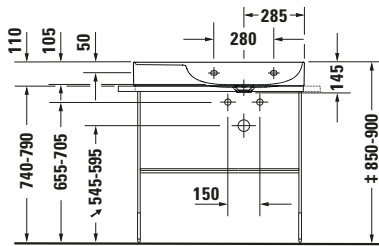

DuraSquare # 003111000

Design by Duravit

Metallkonsole

Basis Angaben

Langbezeichnung	Duravit DuraSquare Metallkonsole Chrom Poliert – 003111000
-----------------	--

Spezifikationen

Farbe	
Farbwert	Chrom
Glanzgrad	Poliert
Material	
Material	Messing
Oberfläche	Chrom

Weitere Informationen finden Sie hier

<https://pro.duravit.de/p/003111000>

Logistik

Artikelgewicht	6,5 kg
----------------	--------

Passende Produkte

Passende Artikel

	Waschtisch # 235380 DuraSquare
	Waschtisch # 234980 DuraSquare
	Waschtisch # 234880 DuraSquare
	Glaseinleger # 009967 DuraSquare

Beschreibungstexte

Ausschreibungstext	Duravit DuraSquare Metallkonsole Chrom Poliert, Designer: Duravit, Bodenstehend-Montage unter Waschtisch, Ohne Überlauf, Ablagefläche: , Chrom Poliert, EAN Nr.: 4053424506401, Artikelgewicht: 6,5 kg, Abmessungen (Breite / Länge x Tiefe / Breite x Höhe): 865 x 451 x 740 mm, Artikel Nr.: 003111000
--------------------	--