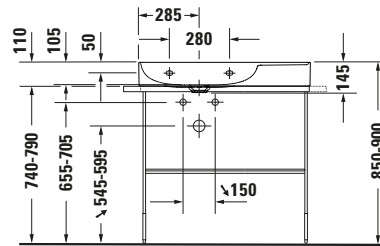

DuraSquare # 003111000

Design by Duravit

Metallkonsole

Basis Angaben

Langbezeichnung	Duravit DuraSquare Metallkonsole Chrom Poliert – 003111000
-----------------	--

Spezifikationen

Farbe	
Farbwert	Chrom
Glanzgrad	Poliert
Material	
Material	Messing
Oberfläche	Chrom

Weitere Informationen finden Sie hier

<https://pro.duravit.de/p/003111000>

Logistik

Artikelgewicht	6,5 kg
----------------	--------

Passende Produkte

Passende Artikel

	Waschtisch # 235380 DuraSquare
	Waschtisch # 234980 DuraSquare
	Waschtisch # 234880 DuraSquare
	Glaseinleger # 009967 DuraSquare

Beschreibungstexte

Ausschreibungstext	Duravit DuraSquare Metallkonsole Chrom Poliert, Designer: Duravit, Bodenstehend-Montage unter Waschtisch, Ohne Überlauf, Ablagefläche: , Chrom Poliert, EAN Nr.: 4053424506401, Artikelgewicht: 6,5 kg, Abmessungen (Breite / Länge x Tiefe / Breite x Höhe): 865 x 451 x 740 mm, Artikel Nr.: 003111000
--------------------	--