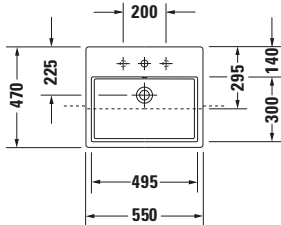

Halbeinbauwaschtisch

Basis Angaben	
Langbezeichnung	Duravit Vero Air Halbeinbauwaschtisch 550 mm Weiß Hochglanz, Hahnlochbank, Anzahl Hahnlöcher pro Waschplatz: 0, Überlauf – 03825500601

Passende Produkte	
Passende Artikel	
	Push-open Ventil # 005052 Universal

Logistik	
Artikelgewicht	16,2 kg

Beschreibungstexte	
Ausschreibungstext	Duravit Vero Air Halbeinbauwaschtisch Weiß Hochglanz 550 mm, Designer: Duravit, Sanitärkeramik, Einbau von oben, Überlauf, Position Ablauf: Mitte, Rückwand glasiert, Von unten glasiert, Anzahl Becken: 1, Beckenform: Rechteckig, Position Becken: Mitte, Position Hahnloch: Ohne, Weiß Hochglanz, Hahnlochbank, CE-Kennzeichen-1: EN 14688, EAN Nr.: 4053424180601, Artikelgewicht: 16,2 kg, Beckenbreite: 495 mm, Beckentiefe: 300 mm, Abmessungen (Breite / Länge x Tiefe / Breite x Höhe): 550 x 470 x 165 mm, WonderGliss, Artikel Nr.: 03825500601