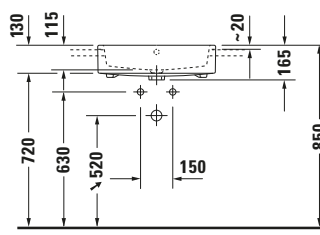

Halbeinbauwaschtisch

Basis Angaben	
Langbezeichnung	Duravit Vero Air Halbeinbauwaschtisch 550 mm Weiß Hochglanz, Hahnlochbank, Anzahl Hahnlöcher pro Waschplatz: 0, Überlauf – 03825500601

Passende Produkte	
Passende Artikel	
	Push-open Ventil # 005052 Universal

Logistik	
Artikelgewicht	16,2 kg

Beschreibungstexte	
Ausschreibungstext	Duravit Vero Air Halbeinbauwaschtisch Weiß Hochglanz 550 mm, Designer: Duravit, Sanitärkeramik, Einbau von oben, Überlauf, Position Ablauf: Mitte, Rückwand glasiert, Von unten glasiert, Anzahl Becken: 1, Beckenform: Rechteckig, Position Becken: Mitte, Position Hahnloch: Ohne, Weiß Hochglanz, Hahnlochbank, CE-Kennzeichen-1: EN 14688, EAN Nr.: 4053424180601, Artikelgewicht: 16,2 kg, Beckenbreite: 495 mm, Beckentiefe: 300 mm, Abmessungen (Breite / Länge x Tiefe / Breite x Höhe): 550 x 470 x 165 mm, WonderGliss, Artikel Nr.: 03825500601