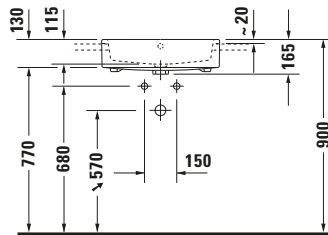

Halbeinbauwaschtisch

Basis Angaben	
Langbezeichnung	Duravit Vero Air Halbeinbauwaschtisch 550 mm Weiß Hochglanz, Hahnlochbank, Anzahl Hahnlöcher pro Waschplatz: 0, Überlauf – 03825500601

Passende Produkte	
Passende Artikel	
	Push-open Ventil # 005052 Universal

Logistik	
Artikelgewicht	16,2 kg

Beschreibungstexte	
Ausschreibungstext	Duravit Vero Air Halbeinbauwaschtisch Weiß Hochglanz 550 mm, Designer: Duravit, Sanitärkeramik, Einbau von oben, Überlauf, Position Ablauf: Mitte, Rückwand glasiert, Von unten glasiert, Anzahl Becken: 1, Beckenform: Rechteckig, Position Becken: Mitte, Position Hahnloch: Ohne, Weiß Hochglanz, Hahnlochbank, CE-Kennzeichen-1: EN 14688, EAN Nr.: 4053424180601, Artikelgewicht: 16,2 kg, Beckenbreite: 495 mm, Beckentiefe: 300 mm, Abmessungen (Breite / Länge x Tiefe / Breite x Höhe): 550 x 470 x 165 mm, WonderGliss, Artikel Nr.: 03825500601