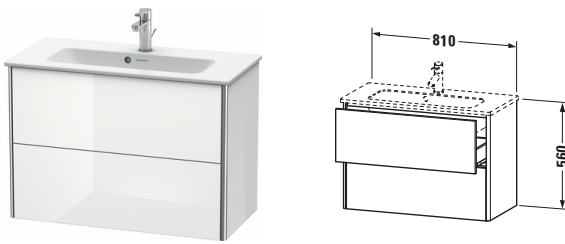

**Waschtischunterbau wandhängend**

Basis Angaben	
Langbezeichnung	Duravit XSquare Waschtischunterbau wandhängend, Betongrau Matt, Rechteckig, Anzahl Schubkästen: 2, Tip-on Technik – XS416600707

Features	
Tip-on Technik	✓
Einrichtungssystem	Optional
Selbsteinzug mit Dämpfung	✓
Siphonausschnitt	✓
Schürze	✓

Spezifikationen	
Anzahl Schubkästen	2
Für Anzahl Waschtische	1
Compact	✓
Montagegrad	Montiert
Waschplatz	
Position Becken	Mitte
Montage	
Montageart	Montage unter Waschtisch / Wandhängend / Wandmontage
Farbe	
Farbwert	Betongrau
Glanzgrad	Matt
Front	
Farbwert Front	Betongrau
Glanzgrad Front	Matt
Korpus	
Glanzgrad Korpus	Matt
Material Korpus	Hochverdichtete Dreischicht-Holzspanplatte
Oberfläche Korpus	Dekor
Griff	
Ausführung Griff	Grifflos
Profil	
Farbe Profil	Chrom
Glanzgrad Profil	Hochglanz
Material Profil	Aluminium

Vermaßung	
Breite / Länge	810 mm
Höhe	560 mm
Tiefe / Breite	388 mm
Min. Wandabstand	0 mm

**Weitere Informationen finden Sie hier**

<https://pro.duravit.de/p/XS416600707>