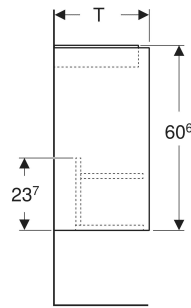

Geberit Renova Plan Unterschrank für Handwaschbecken, mit einer Tür

EIGENSCHAFTEN

- Holz aus nachhaltiger Forstwirtschaft mit zertifizierter Herkunft
- Wandhängend
- Mit einer Tür
- Anschlagseite links oder rechts
- Griffmulde zum Öffnen
- Tür mit Dämpfungsmechanismus
- Mit einem versetzbaren Einlegeboden

- Seidenmatte Oberflächen mit Anti-Fingerabdruck-Beschichtung
- Feuchtigkeitsbeständig
- Vormontiert geliefert

TECHNISCHE DATEN

Werkstoff Hochverdichtete Dreischicht-Holzspanplatte

LIEFERUMFANG

- Unterschrank für Handwaschbecken
- Einlegeboden
- Befestigungsmaterial
- Montageschablone

ZUBEHÖR

- Geberit Magnethalter
- Geberit Set Füße schmal

Art.-Nr.	Farbe / Oberfläche	B cm	B1 cm	B2 cm	Breite Waschtisch cm	H cm	T cm	T1 cm	Tür	VE1 St.
504.021.01.1 Neu	weiß / lackiert seidenglänzend	40	34.6	36.6	45	60.6	31.1	20.3	Anschlag links oder rechts	1