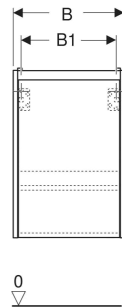

Geberit Renova Plan Unterschrank für Handwaschbecken, mit einer Tür

EIGENSCHAFTEN

- Holz aus nachhaltiger Forstwirtschaft mit zertifizierter Herkunft
- Wandhängend
- Mit einer Tür
- Anschlagseite links oder rechts
- Griffmulde zum Öffnen
- Tür mit Dämpfungsmechanismus
- Mit einem versetzbaren Einlegeboden

- Seidenmatte Oberflächen mit Anti-Fingerabdruck-Beschichtung
- Feuchtigkeitsbeständig
- Vormontiert geliefert

TECHNISCHE DATEN

Werkstoff Hochverdichtete Dreischicht-Holzspanplatte

LIEFERUMFANG

- Unterschrank für Handwaschbecken
- Einlegeboden
- Befestigungsmaterial
- Montageschablone

ZUBEHÖR

- Geberit Magnethalter
- Geberit Set Füße schmal

Art.-Nr.	Farbe / Oberfläche	B cm	B1 cm	B2 cm	Breite Waschtisch cm	H cm	T cm	T1 cm	Tür	VE1 St.
504.021.01.1 Neu	weiß / lackiert seidenglänzend	40	34.6	36.6	45	60.6	31.1	20.3	Anschlag links oder rechts	1