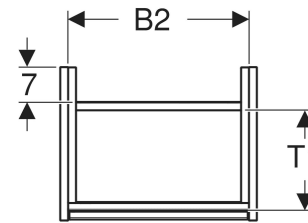

Geberit Renova Plan Unterschrank für Handwaschbecken, mit einer Tür

EIGENSCHAFTEN

- Holz aus nachhaltiger Forstwirtschaft mit zertifizierter Herkunft
- Wandhängend
- Mit einer Tür
- Anschlagseite links oder rechts
- Griffmulde zum Öffnen
- Tür mit Dämpfungsmechanismus
- Mit einem versetzbaren Einlegeboden

- Seidenmatte Oberflächen mit Anti-Fingerabdruck-Beschichtung
- Feuchtigkeitsbeständig
- Vormontiert geliefert

TECHNISCHE DATEN

Werkstoff Hochverdichtete Dreischicht-Holzspanplatte

LIEFERUMFANG

- Unterschrank für Handwaschbecken
- Einlegeboden
- Befestigungsmaterial
- Montageschablone

ZUBEHÖR

- Geberit Magnethalter
- Geberit Set Füße schmal

Art.-Nr.	Farbe / Oberfläche	B cm	B1 cm	B2 cm	Breite Waschtisch cm	H cm	T cm	T1 cm	Tür	VE1 St.
504.021.01.1 Neu	weiß / lackiert seidenglänzend	40	34.6	36.6	45	60.6	31.1	20.3	Anschlag links oder rechts	1