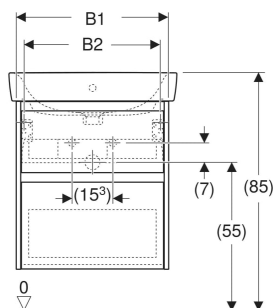

Geberit Renova Plan Set Waschtisch mit Unterschrank, zwei Schubladen

EIGENSCHAFTEN

- Holz aus nachhaltiger Forstwirtschaft mit zertifizierter Herkunft
- Wandhängend
- Mit zwei Schubladen
- Griffmulde zum Öffnen
- Schublade mit Selbsteinzug
- Schublade mit Geruchsverschlussausschnitt
- Erweiterter Serviceraum
- Seidenmatte Oberflächen mit Anti-Fingerabdruck-Beschichtung
- Feuchtigkeitsbeständig
- Vormontiert geliefert

TECHNISCHE DATEN

Werkstoff

Sanitärkeramik /
hochverdichtete Dreischicht-
Holzspanplatte

Schubladenbelastung max.

20 kg

LIEFERUMFANG

- Waschtisch
- Unterschrank für Waschtisch
- Befestigungsmaterial
- Montageschablone

<i>Art.-Nr.</i>	<i>Farbe / Oberfläche</i>	<i>Hahnloch</i>	<i>Überlauf</i>	<i>B</i> cm	<i>B1</i> cm	<i>B2</i> cm	<i>B3</i> cm	<i>B4</i> cm	<i>Breite Waschtisch</i> cm	<i>H</i> cm	<i>T</i> cm	<i>VE1</i> St.
504.037.00.1 Neu	Waschtisch: weiß Korpus, Front: weiß / lackiert seidenmatt	mittig	sichtbar, symmetrisch	75	69.3	63.9	60.3	73.5	75	69.7	44.6	1