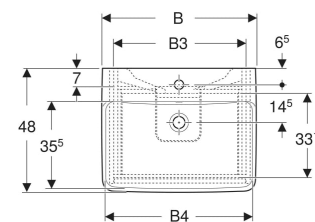

Geberit Renova Plan Set Waschtisch mit Unterschrank, zwei Schubladen

EIGENSCHAFTEN

- Holz aus nachhaltiger Forstwirtschaft mit zertifizierter Herkunft
- Wandhängend
- Mit zwei Schubladen
- Griffmulde zum Öffnen
- Schublade mit Selbsteinzug
- Schublade mit Geruchsverschlussausschnitt
- Erweiterter Serviceraum
- Seidenmatte Oberflächen mit Anti-Fingerabdruck-Beschichtung
- Feuchtigkeitsbeständig
- Vormontiert geliefert

TECHNISCHE DATEN

Werkstoff

Sanitärkeramik /
hochverdichtete Dreischicht-
Holzspanplatte

Schubladenbelastung max.

20 kg

LIEFERUMFANG

- Waschtisch
- Unterschrank für Waschtisch
- Befestigungsmaterial
- Montageschablone

<i>Art.-Nr.</i>	<i>Farbe / Oberfläche</i>	<i>Hahnloch</i>	<i>Überlauf</i>	<i>B</i> cm	<i>B1</i> cm	<i>B2</i> cm	<i>B3</i> cm	<i>B4</i> cm	<i>Breite Waschtisch</i> cm	<i>H</i> cm	<i>T</i> cm	<i>VE1</i> St.
504.037.00.1 Neu	Waschtisch: weiß Korpus, Front: weiß / lackiert seidenmatt	mittig	sichtbar, symmetrisch	75	69.3	63.9	60.3	73.5	75	69.7	44.6	1