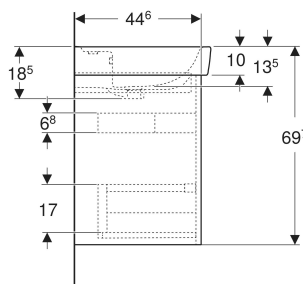

Geberit Renova Plan Set Waschtisch mit Unterschrank, zwei Schubladen

EIGENSCHAFTEN

- Holz aus nachhaltiger Forstwirtschaft mit zertifizierter Herkunft
- Wandhängend
- Mit zwei Schubladen
- Griffmulde zum Öffnen
- Schublade mit Selbsteinzug
- Schublade mit Geruchsverschlussausschnitt
- Erweiterter Serviceraum
- Seidenmatte Oberflächen mit Anti-Fingerabdruck-Beschichtung
- Feuchtigkeitsbeständig
- Vormontiert geliefert

TECHNISCHE DATEN

Werkstoff

Sanitärkeramik /
hochverdichtete Dreischicht-
Holzspanplatte

Schubladenbelastung max.

20 kg

LIEFERUMFANG

- Waschtisch
- Unterschrank für Waschtisch
- Befestigungsmaterial
- Montageschablone

<i>Art.-Nr.</i>	<i>Farbe / Oberfläche</i>	<i>Hahnloch</i>	<i>Überlauf</i>	<i>B</i> cm	<i>B1</i> cm	<i>B2</i> cm	<i>B3</i> cm	<i>B4</i> cm	<i>Breite Waschtisch</i> cm	<i>H</i> cm	<i>T</i> cm	<i>VE1</i> St.
504.037.00.1 Neu	Waschtisch: weiß Korpus, Front: weiß / lackiert seidenmatt	mittig	sichtbar, symmetrisch	75	69.3	63.9	60.3	73.5	75	69.7	44.6	1