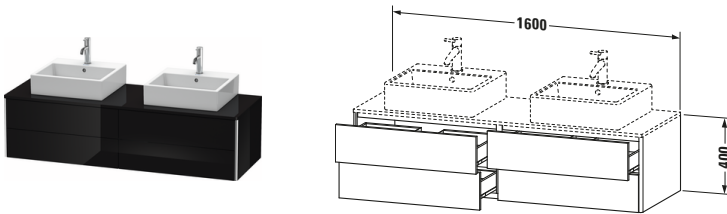

Konsolenwaschtischunterbau wandhängend

Basis Angaben	
Langbezeichnung	Duravit XSquare Konsolenwaschtischunterbau wandhängend, Schwarz Hochglanz, Rechteckig, Anzahl Ausschnitte: 2, Anzahl Schubkästen: 4, Tip-on Technik – XS4917B4040

Spezifikationen	
Anzahl Ausschnitte	2
Anzahl Schubkästen	4
Für Anzahl Waschtische	2
Montagegrad	Montiert
Waschplatz	
Position Becken	Links / Rechts
Montage	
Montageart	Wandhängend / Wandmontage
Farbe	
Farbwert	Schwarz
Glanzgrad	Hochglanz
Front	
Farbwert Front	Schwarz
Glanzgrad Front	Hochglanz
Korpus	
Glanzgrad Korpus	Hochglanz
Material Korpus	Hochverdichtete MDF-Platte
Oberfläche Korpus	Lack
Griff	
Ausführung Griff	Grifflos
Profil	
Farbe Profil	Chrom
Glanzgrad Profil	Hochglanz
Material Profil	Aluminium

Features	
Tip-on Technik	✓
Einrichtungssystem	Optional
Selbsteinzug mit Dämpfung	✓
Siphonausschnitt	✓
Schürze	✓

Lieferumfang	
Montage	
Inkl. Befestigungsmaterial	✓
Technische Dokumentation	
Inkl. Montageanleitung	digital und gedruckt

Vermaßung	
Breite / Länge	1600 mm
Höhe	400 mm
Tiefe / Breite	548 mm
Min. Wandabstand	0 mm

Passende Produkte	
Passende Artikel	
	Raumsparsiphon # 005076 Universal
	Einrichtungssystem Set # UV0505 Universal
	Konsole # XS063H XSquare
	Konsole # XS064H XSquare
Notwendige Artikel	
	Konsole # XS063H XSquare
	Konsole # XS064H XSquare