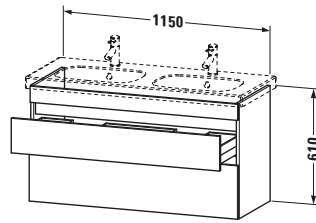

## Waschtischunterbau wandhängend

Basis Angaben	
Langbezeichnung	Duravit DuraStyle Waschtischunterbau wandhängend, Taupe Matt, Rechteckig, Anzahl Schubkästen: 2 – DS648609118

Spezifikationen	
Anzahl Schubkästen	2
Für Anzahl Waschtische	1
Montagegrad	Montiert
<b>Waschplatz</b>	
Position Becken	Mitte
<b>Montage</b>	
Montageart	Montage unter Waschtisch / Wandhängend / Wandmontage
<b>Farbe</b>	
Farbwert	Taupe
Glanzgrad	Matt
<b>Front</b>	
Farbwert Front	Taupe
Glanzgrad Front	Matt
<b>Korpus</b>	
Glanzgrad Korpus	Matt
Material Korpus	Hochverdichtete Dreischicht-Holzspanplatte
Oberfläche Korpus	Dekor
<b>Griff</b>	
Ausführung Griff	Grifflos

Features	
Inneneinteilung	Optional
Selbsteinzug mit Dämpfung	✓
Siphonausschnitt	✓
Schürze	✓

Lieferumfang	
<b>Montage</b>	
Inkl. Befestigungsmaterial	✓
<b>Technische Dokumentation</b>	
Inkl. Montageanleitung	digital und gedruckt

Vermaßung	
Breite / Länge	1150 mm
Höhe	610 mm
Tiefe / Breite	453 mm
Min. Wandabstand	0 mm

Passende Produkte	
<b>Passende Artikel</b>	
	Inneneinteilung <b># UV9845</b> Universal
	Doppelwaschtisch <b># 034812</b> D-Code
<b>Notwendige Artikel</b>	
	Doppelwaschtisch <b># 034812</b> D-Code