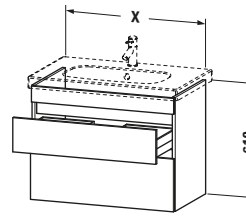

DuraStyle # DS648609118

Design by Matteo Thun & Antonio Rodriguez

Waschtischunterbau wandhängend

Basis Angaben	
Langbezeichnung	Duravit DuraStyle Waschtischunterbau wandhängend, Taupe Matt, Rechteckig, Anzahl Schubkästen: 2 – DS648609118

Spezifikationen	
Anzahl Schubkästen	2
Für Anzahl Waschtische	1
Montagegrad	Montiert
Waschplatz	
Position Becken	Mitte
Montage	
Montageart	Montage unter Waschtisch / Wandhängend / Wandmontage
Farbe	
Farbwert	Taupe
Glanzgrad	Matt
Front	
Farbwert Front	Taupe
Glanzgrad Front	Matt
Korpus	
Glanzgrad Korpus	Matt
Material Korpus	Hochverdichtete Dreischicht-Holzspanplatte
Oberfläche Korpus	Dekor
Griff	
Ausführung Griff	Grifflos

Features	
Inneneinteilung	Optional
Selbsteinzug mit Dämpfung	✓
Siphonausschnitt	✓
Schürze	✓

Lieferumfang	
Montage	
Inkl. Befestigungsmaterial	✓
Technische Dokumentation	
Inkl. Montageanleitung	digital und gedruckt

Logistik	
Artikelgewicht	28,5 kg
Verkaufsverpackung	
Art Verkaufsverpackung	Karton
Menge / Verkaufsverpackung	1 Stk.
Ab Werk verpackt	✓
Breite Verkaufsverpackung inkl. Artikel	1240 mm
Höhe Verkaufsverpackung inkl. Artikel	737 mm
Tiefe Verkaufsverpackung inkl. Artikel	535 mm
Gewicht Verkaufsverpackung inkl. Artikel	34 kg
Anzahl Packstücke	1

Vermaßung	
Breite / Länge	1150 mm
Höhe	610 mm
Tiefe / Breite	453 mm
Min. Wandabstand	0 mm

Passende Produkte	
Passende Artikel	
	Inneneinteilung # UV9845 Universal
	Doppelwaschtisch # 034812 D-Code
Notwendige Artikel	
	Doppelwaschtisch # 034812 D-Code

Weitere Informationen finden Sie hier

<https://pro.duravit.de/p/DS648609118>