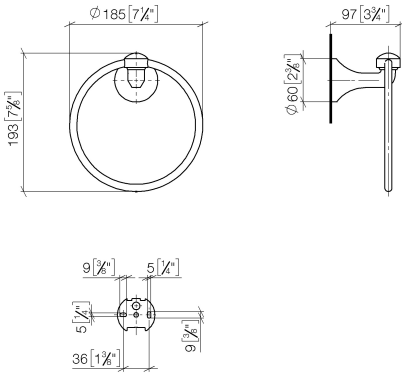

83 200 361 Produktversion ab 03.07.2016

- Breite 185 mm
- Rosette Ø 60 mm
- Ausladung 97 mm

	Platin	83 200 361-08
	Chrom	83 200 361-00
	Platin gebürstet	83 200 361-06
	Messing (23kt Gold)	83 200 361-09
	Dark Brass matt	83 200 361-16
	Dark Bronze matt	83 200 361-17
	Messing gebürstet (23kt Gold)	83 200 361-28
	Bronze gebürstet	83 200 361-42
	Dark Platinum gebürstet	83 200 361-99

83 200 361 Produktversion ab 03.07.2016

mm [inches]

83 200 361 Produktversion ab 03.07.2016

Ersatzteile für die  
anderen  
Oberflächenvarianten  
finden Sie hier:  
Chrom

**Ersatzteilstückliste**

Nr.	Artikelnummer	Benennung	Verbaumenge	Lieferzeit
1	08 18 80 503-08	Halter Ø 185 x 10 mm - Platin	1,00	40
3	04 31 11 140 00 90	Befestigung Gewindestift M6 x 10 mm -	1,00	2
2	08 31 20 550 90	Stopfen für Handtuchring -	2,00	2
4	05 17 97 507 00 90	Befestigungssatz 52 x 45 x 70 mm -	1,00	2