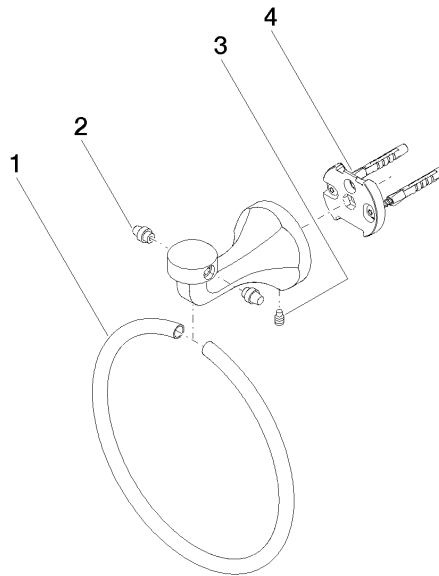

83 200 361 Produktversion ab 03.07.2016

- Breite 185 mm
- Rosette Ø 60 mm
- Ausladung 97 mm

	Platin	83 200 361-08
	Chrom	83 200 361-00
	Platin gebürstet	83 200 361-06
	Messing (23kt Gold)	83 200 361-09
	Dark Brass matt	83 200 361-16
	Dark Bronze matt	83 200 361-17
	Messing gebürstet (23kt Gold)	83 200 361-28
	Bronze gebürstet	83 200 361-42
	Dark Platinum gebürstet	83 200 361-99

83 200 361 Produktversion ab 03.07.2016

mm [inches]

83 200 361 Produktversion ab 03.07.2016

Ersatzteile für die  
anderen  
Oberflächenvarianten  
finden Sie hier:  
Chrom

**Ersatzteilstückliste**

Nr.	Artikelnummer	Benennung	Verbaumenge	Lieferzeit
1	08 18 80 503-08	Halter Ø 185 x 10 mm - Platin	1,00	40
3	04 31 11 140 00 90	Befestigung Gewindestift M6 x 10 mm -	1,00	2
2	08 31 20 550 90	Stopfen für Handtuchring -	2,00	2
4	05 17 97 507 00 90	Befestigungssatz 52 x 45 x 70 mm -	1,00	2