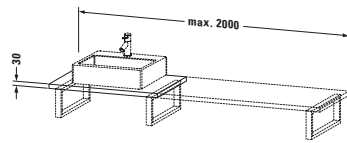

Konsole

Basis Angaben	
Langbezeichnung	Duravit L-Cube Konsole, Graphit Supermatt, Rechteckig, Anzahl Ausschnitte: 1 – LC106C08080
Artikel Nr.	LC106C08080

Spezifikationen	
Anzahl Ausschnitte	1
Oberfläche	Dekor
Oberflächenbehandlung	Direktbeschichtet
Montage	
Montageart	Wandmontage
Einbauart	Vorwand
Farbe	
Farbwert	Graphit
Glanzgrad	Supermatt
Material	
Material	Hochverdichtete Dreischicht-Holzspanplatte
Waschplatz	
Position Becken	Links / Rechts / Mitte
Anzahl Waschplätze	1

Features	
Hahnlochbohrungen möglich	✓

Lieferumfang	
Technische Dokumentation	
Inkl. Montageanleitung	digital und gedruckt

Logistik	
Artikelgewicht	16,5 kg
Verkaufsverpackung	
Art Verkaufsverpackung	Karton
Menge / Verkaufsverpackung	1 Stk.
Ab Werk verpackt	✓
Breite Verkaufsverpackung inkl. Artikel	615 mm
Höhe Verkaufsverpackung inkl. Artikel	2080 mm
Tiefe Verkaufsverpackung inkl. Artikel	140 mm
Gewicht Verkaufsverpackung inkl. Artikel	16,5 kg
Anzahl Packstücke	1

Vermaßung	
Breite / Länge	800 mm
Min. Variable Breite / Länge	800 mm
Max. Variable Breite / Länge	2000 mm
Höhe	30 mm
Tiefe / Breite	550 mm

Weitere Informationen finden Sie hier

<https://pro.duravit.de/p/LC106C08080>