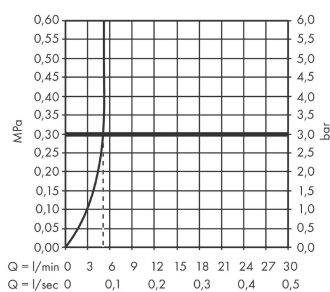

Focus

Einhebel-Waschtischmischer Aufputz für Wandmontage mit extra langem Griff

Oberfläche: **Chrom** Artikelnummer: **31913000**

Beschreibung

Merkmale

- Ausladung: 180 mm
- grössere Bedruckung für eindeutige Lesbarkeit
- mit extra langem Comfortgriff
- Griffvariante: Hebel
- Stichmass: 150 mm ± 12 mm
- Strahlart: Laminarstrahl
- Maximale Durchflussmenge bei 3 bar: 5 l/min
- Keramikmischsystem
- Temperaturbegrenzung einstellbar

Maßzeichnung

Durchflussdiagramm

Focus

Einhebel-Waschtismischer Aufputz für Wandmontage mit extra langem Griff

Oberfläche: **Chrom** Artikelnummer: **31913000**

Explosionszeichnung

Baujahr: >10/13

Focus
Einhebel-Waschtischmischer Aufputz für Wandmontage mit extra langem Griff