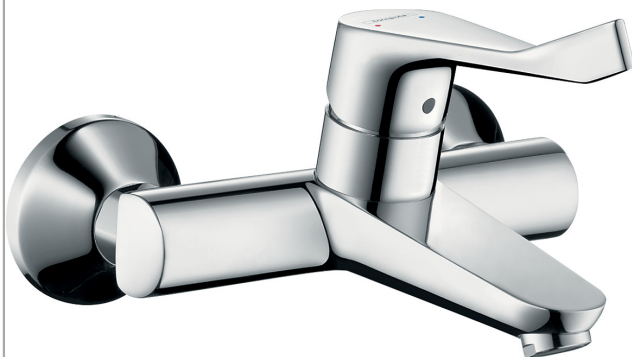

Focus

Einhebel-Waschtischmischer Aufputz für Wandmontage mit extra langem Griff

Oberfläche: **Chrom** Artikelnummer: **31913000**

Beschreibung

Merkmale

- Ausladung: 180 mm
- grössere Bedruckung für eindeutige Lesbarkeit
- mit extra langem Comfortgriff
- Griffvariante: Hebel
- Stichmass: 150 mm ± 12 mm
- Strahlart: Laminarstrahl
- Maximale Durchflussmenge bei 3 bar: 5 l/min
- Keramikmischsystem
- Temperaturbegrenzung einstellbar

Maßzeichnung

Durchflussdiagramm

Focus

Einhebel-Waschtismischer Aufputz für Wandmontage mit extra langem Griff

Oberfläche: **Chrom** Artikelnummer: **31913000**

Explosionszeichnung

Baujahr: >10/13

Focus
Einhebel-Waschtischmischer Aufputz für Wandmontage mit extra langem Griff