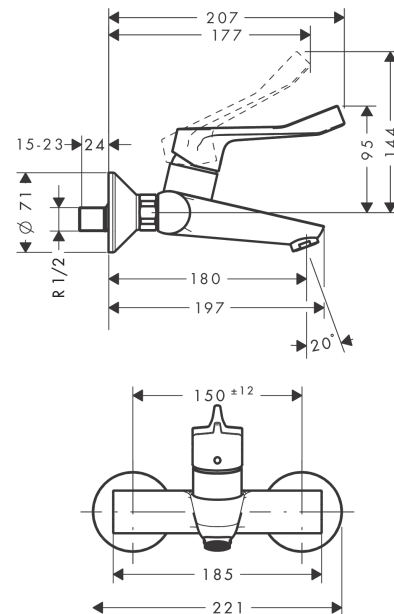

Focus

Einhebel-Waschtischmischer Aufputz für Wandmontage mit extra langem Griff

Oberfläche: **Chrom** Artikelnummer: **31913000**

Beschreibung

Merkmale

- Ausladung: 180 mm
- grössere Bedruckung für eindeutige Lesbarkeit
- mit extra langem Comfortgriff
- Griffvariante: Hebel
- Stichmass: 150 mm ± 12 mm
- Strahlart: Laminarstrahl
- Maximale Durchflussmenge bei 3 bar: 5 l/min
- Keramikmischsystem
- Temperaturbegrenzung einstellbar

Maßzeichnung

Durchflussdiagramm

Focus

Einhebel-Waschtismischer Aufputz für Wandmontage mit extra langem Griff

Oberfläche: **Chrom** Artikelnummer: **31913000**

Explosionszeichnung

Baujahr: >10/13

Focus
Einhebel-Waschtischmischer Aufputz für Wandmontage mit extra langem Griff

 Oberfläche: **Chrom** Artikelnummer: **31913000**

Ersatzteilliste

Baujahr: >10/13

Pos.	Beschreibung	Artikelnummer	Preis	VE
1	Griff	92119000	58.70 CHF	1
2	Griffstopfen	96338000	3.25 CHF	1
3	Kappe	97406000	18.80 CHF	1
4	Mutter	97977000	36.95 CHF	1
5	O-Ring 32x2	98193000	3.25 CHF	1
6	O-Ring 33x1,5	98164000	3.25 CHF	1
7	Kartusche kpl.	92730000	58.70 CHF	1
8	Sicherungsschraube	95140000	5.40 CHF	1
9	Dichtung	95008000	8.65 CHF	1
10	Strahlregler laminar M24x1 (5 l/min)	95987000	18.80 CHF	1
11	Muttern Set	96157000	28.95 CHF	1
12	Anschlußnippel	97220000	14.25 CHF	1
13	O-Ring 15x2	98163000	3.25 CHF	1
14	Rosette Ø 70 mm	94135000	11.90 CHF	1
15	Schalldämpfer	96429000	5.40 CHF	1
16	S-Anschluss Set (±12 mm)	94140000	45.85 CHF	1
a	S-Anschluss Set (±32 mm)	98592000	36.95 CHF	1