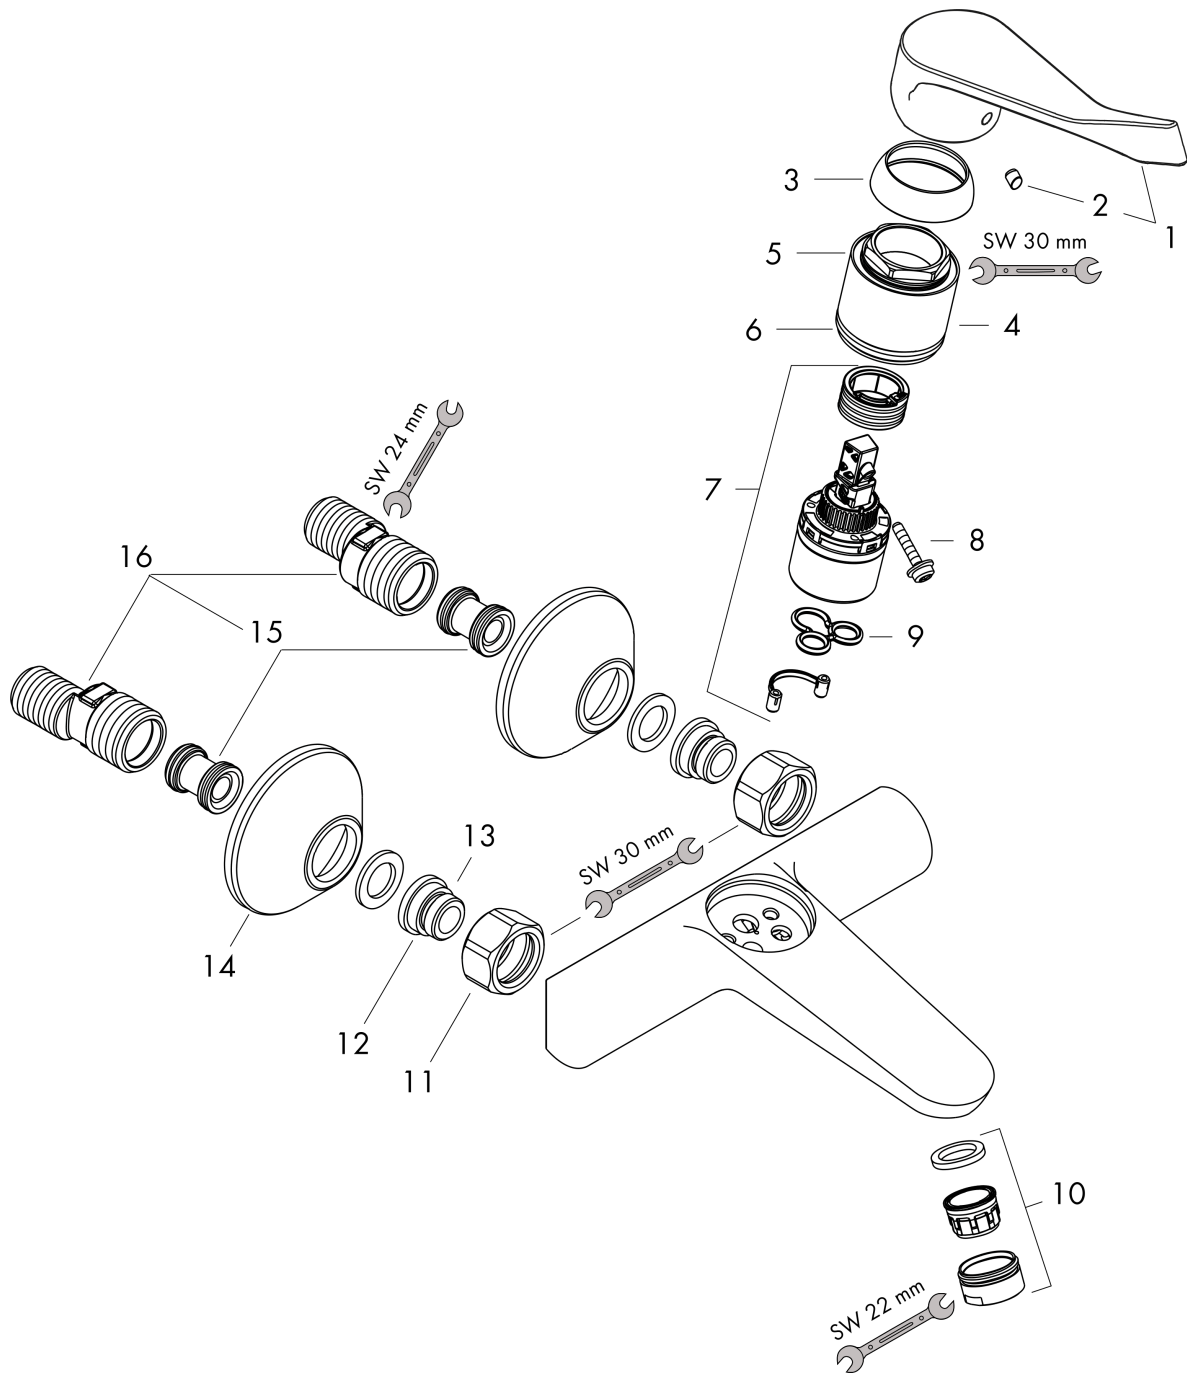

Focus

Einhebel-Waschtischmischer Aufputz für Wandmontage mit extra langem Griff

Oberfläche: **Chrom** Artikelnummer: **31913000**

Beschreibung

Merkmale

- Ausladung: 180 mm
- grössere Bedruckung für eindeutige Lesbarkeit
- mit extra langem Comfortgriff
- Griffvariante: Hebel
- Stichmass: 150 mm ± 12 mm
- Strahlart: Laminarstrahl
- Maximale Durchflussmenge bei 3 bar: 5 l/min
- Keramikmischsystem
- Temperaturbegrenzung einstellbar

Maßzeichnung

Durchflussdiagramm

Focus

Einhebel-Waschtismischer Aufputz für Wandmontage mit extra langem Griff

Oberfläche: **Chrom** Artikelnummer: **31913000**

Explosionszeichnung

Baujahr: >10/13

Focus
Einhebel-Waschtischmischer Aufputz für Wandmontage mit extra langem Griff

 Oberfläche: **Chrom** Artikelnummer: **31913000**

Ersatzteilliste

Baujahr: >10/13

Pos.	Beschreibung	Artikelnummer	Preis	VE
1	Griff	92119000	58.70 CHF	1
2	Griffstopfen	96338000	3.25 CHF	1
3	Kappe	97406000	18.80 CHF	1
4	Mutter	97977000	36.95 CHF	1
5	O-Ring 32x2	98193000	3.25 CHF	1
6	O-Ring 33x1,5	98164000	3.25 CHF	1
7	Kartusche kpl.	92730000	58.70 CHF	1
8	Sicherungsschraube	95140000	5.40 CHF	1
9	Dichtung	95008000	8.65 CHF	1
10	Strahlregler laminar M24x1 (5 l/min)	95987000	18.80 CHF	1
11	Muttern Set	96157000	28.95 CHF	1
12	Anschlußnippel	97220000	14.25 CHF	1
13	O-Ring 15x2	98163000	3.25 CHF	1
14	Rosette Ø 70 mm	94135000	11.90 CHF	1
15	Schalldämpfer	96429000	5.40 CHF	1
16	S-Anschluss Set (±12 mm)	94140000	45.85 CHF	1
a	S-Anschluss Set (±32 mm)	98592000	36.95 CHF	1