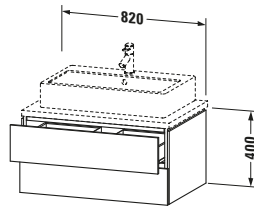

Konsolenwaschtischunterbau wandhängend

Basis Angaben	
Langbezeichnung	Duravit L-Cube Konsolenwaschtischunterbau wandhängend, Flanell Grau Hochglanz, Rechteckig, Anzahl Schubkästen: 2, Tip-on Technik – LC581708989

Lieferumfang	
Montage	
Inkl. Befestigungsmaterial	✓
Technische Dokumentation	
Inkl. Montageanleitung	digital und gedruckt

Passende Produkte	
Passende Artikel	
	Raumsparsiphon # 005076 Universal
	Einrichtungssystem Set # UV0505 Universal

Spezifikationen	
Anzahl Schubkästen	2
Für Anzahl Waschtische	1
Montagegrad	Montiert
Waschplatz	
Position Becken	Mitte
Montage	
Montageart	Konsolenmontage / Wandhängend / Wandmontage
Farbe	
Farbwert	Flanell Grau
Glanzgrad	Hochglanz
Front	
Farbwert Front	Flanell Grau
Glanzgrad Front	Hochglanz
Korpus	
Glanzgrad Korpus	Hochglanz
Material Korpus	Hochverdichtete MDF-Platte
Oberfläche Korpus	Lack
Griff	
Ausführung Griff	Grifflos

Logistik	
Artikelgewicht	32,5 kg
Verkaufsverpackung	
Art Verkaufsverpackung	Karton
Menge / Verkaufsverpackung	1 Stk.
Ab Werk verpackt	✓
Breite Verkaufsverpackung inkl. Artikel	630 mm
Höhe Verkaufsverpackung inkl. Artikel	860 mm
Tiefe Verkaufsverpackung inkl. Artikel	565 mm
Gewicht Verkaufsverpackung inkl. Artikel	37 kg
Anzahl Packstücke	1

Notwendige Artikel	
	Konsole # LC103C L-Cube
	Konsole # LC107C L-Cube
	Konsole # LC102C L-Cube
	Konsole # LC106C L-Cube

Vermaßung	
Breite / Länge	820 mm
Höhe	400 mm
Tiefe / Breite	547 mm
Min. Wandabstand	20 mm

Weitere Informationen finden Sie hier

<https://pro.duravit.de/p/LC581708989>

Features	
Tip-on Technik	✓
Einrichtungssystem	Optional
Selbsteinzug mit Dämpfung	✓
Siphonausschnitt	✓
Schürze	✓