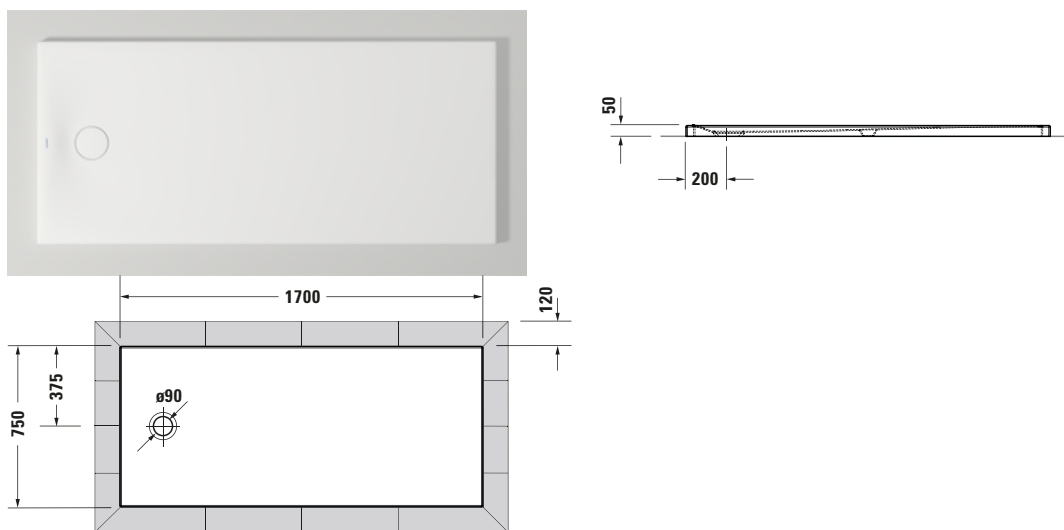

**Duschwanne**

Basis Angaben	
Langbezeichnung	Duravit Tempano Duschwanne 1700x750 mm Weiß, Bodenbündig, Halb- einbau, Aufgesetzt, Material: Sanitäracryl, Quadratisch – 720211000000001

Spezifikationen	
Form	Quadratisch
Rutschfestigkeitsklasse	C
<b>Farbe</b>	
Farbwert	Weiß
Glanzgrad	Glänzend
<b>Material</b>	
Material	Sanitäracryl
<b>Montage</b>	
Einbauart	Bodenbündig / Halb- einbau / Aufgesetzt
<b>Ablauf</b>	
Position Ablauf	Seitlich

Lieferumfang	
<b>Technische Dokumentation</b>	
Inkl. Montageanleitung	digital und gedruckt
Inkl. Pflegeanleitung	digital und gedruckt

Vermaßung	
Breite / Länge	1700 mm
Tiefe / Breite	750 mm
Min. Höhe mit Füßen	120 mm
Max. Höhe mit Füßen	150 mm
Höhe mit Wannenträger	0 mm
Durchmesser Ablaufloch	90 mm

**Beschreibungstexte**

Ausschreibungstext	Duravit Tempano Duschwanne Weiß, Form: Quadratisch, Sanitäracryl, Einbau- art: Bodenbündig, Halbeinbau, Aufge- setzt, Position Ablauf: Seitlich, Rutschfestig- keitsklasse: C, CE- Kennzeichen-1: EN 14527, EAN Nr.: 4053424893938, Arti- kelgewicht: 37,5 kg, Abmessungen (Brei- te / Länge x Tiefe / Breite x Höhe): 1700 x 750 x 50 mm, Antislip, Artikel Nr.: 720211000000001, Passende Artikel: Schalungshilfe, Schall- schutz-Set, Fußge- stell, Duschwannenab- lauf, Duschwannenfuß; Artikel Nr.: 792805000000000, 791372000000000, 791397000000000, 791283000000000, 790269000001000, 790269000000000, 790263000001000, 790263000000000, 790173000000000; Modell Nr.: 792805, 791372, 791397, 791283, 790269, 790263, 790173
--------------------	---