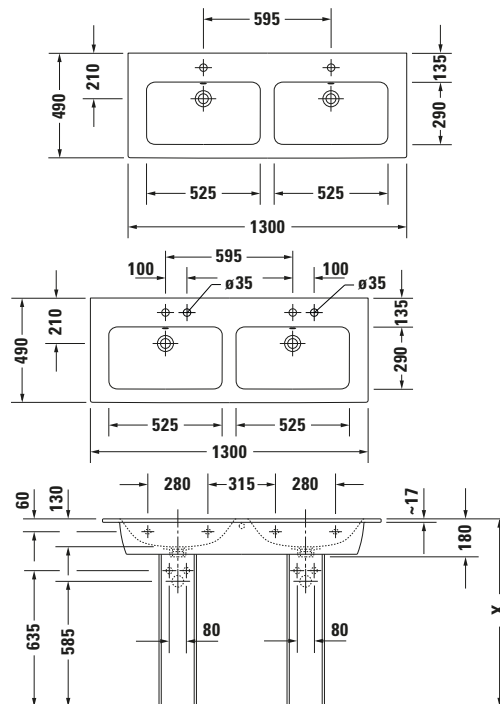

**Doppelwaschtisch**

**Basis Angaben**

Langbezeichnung	Duravit ME by Starck Doppelwaschtisch 1300 mm Weiß Hochglanz, Hahnlochbank, Anzahl Hahnlöcher pro Waschplatz: 0, Überlauf – 23361300601
-----------------	---

**Features**

<b>Oberflächenveredelung</b>	
WonderGliss	✓
<b>Waschplatz</b>	
Hahnlochbank	✓
<b>Waschtisch</b>	
Von unten glasiert	✓

**Logistik**

Artikelgewicht	37 kg
----------------	-------

**Passende Produkte**

<b>Passende Artikel</b>	
	Raumsparsiphon # 0050760000 Universal
	Push-open Ventil # 005052 Universal
	Halbsäule # 085840 ME by Starck
	Standsäule # 085839 ME by Starck

**Beschreibungstexte**

Ausschreibungstext	Duravit ME by Starck Doppelwaschtisch Weiß Hochglanz 1300 mm, Designer: Philippe Starck, Sanitärkeramik, Wandhängend, Überlauf, Von unten glasiert, Ablagefläche: Hahnlochbank, Anzahl Becken: 2, Beckenform: Rechteckig, Position Becken: Links-Rechts, Position Hahnloch: Ohne, Weiß Hochglanz, Geeignet für Möbel, Geeignet für Halbsäule, Geeignet für Standsäule, Hahnlochbank, CE-Kennzeichen-1: EN 14688, EAN Nr.: 4053424328171, Artikelgewicht: 37 kg, Beckenbreite: 525 mm, Beckentiefe: 290 mm, Abmessungen (Breite / Länge x Tiefe / Breite x Höhe): 1300 x 490 x 180 mm, WonderGliss, Artikel Nr.: 23361300601
--------------------	---