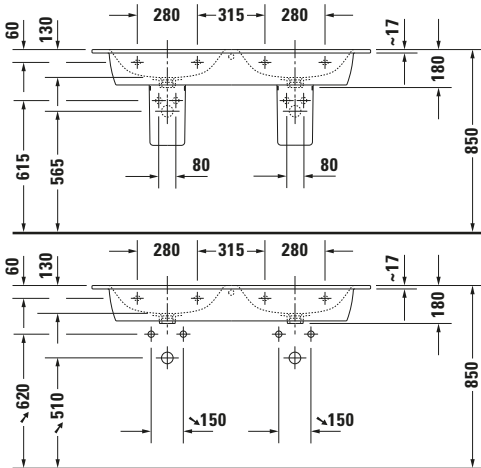

**Doppelwaschtisch**

**Basis Angaben**

Langbezeichnung	Duravit ME by Starck Doppelwaschtisch 1300 mm Weiß Hochglanz, Hahnlochbank, Anzahl Hahnlöcher pro Waschplatz: 0, Überlauf – 23361300601
-----------------	---

**Features**

<b>Oberflächenveredelung</b>	
WonderGliss	✓
<b>Waschplatz</b>	
Hahnlochbank	✓
<b>Waschtisch</b>	
Von unten glasiert	✓

**Logistik**

Artikelgewicht	37 kg
----------------	-------

**Passende Produkte**

<b>Passende Artikel</b>	
	Raumsparsiphon # 0050760000 Universal
	Push-open Ventil # 005052 Universal
	Halbsäule # 085840 ME by Starck
	Standsäule # 085839 ME by Starck

**Beschreibungstexte**

Ausschreibungstext	Duravit ME by Starck Doppelwaschtisch Weiß Hochglanz 1300 mm, Designer: Philippe Starck, Sanitärkeramik, Wandhängend, Überlauf, Von unten glasiert, Ablagefläche: Hahnlochbank, Anzahl Becken: 2, Beckenform: Rechteckig, Position Becken: Links-Rechts, Position Hahnloch: Ohne, Weiß Hochglanz, Geeignet für Möbel, Geeignet für Halbsäule, Geeignet für Standsäule, Hahnlochbank, CE-Kennzeichen-1: EN 14688, EAN Nr.: 4053424328171, Artikelgewicht: 37 kg, Beckenbreite: 525 mm, Beckentiefe: 290 mm, Abmessungen (Breite / Länge x Tiefe / Breite x Höhe): 1300 x 490 x 180 mm, WonderGliss, Artikel Nr.: 23361300601
--------------------	---