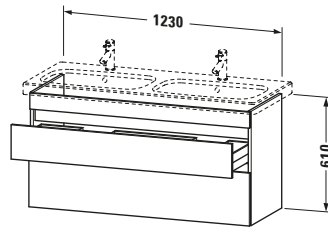

### Waschtischunterbau wandhängend

Basis Angaben	
Langbezeichnung	Duravit DuraStyle Waschtischunterbau wandhängend, Eiche Schwarz Matt, Rechteckig, Anzahl Schubkästen: 2 – DS649801616

Lieferumfang	
<b>Montage</b>	
Inkl. Befestigungsmaterial	✓
<b>Technische Dokumentation</b>	
Inkl. Montageanleitung	digital und gedruckt

Weitere Informationen finden Sie hier

<https://pro.duravit.de/p/DS649801616>

Spezifikationen	
Anzahl Schubkästen	2
Für Anzahl Waschtische	1
Montagegrad	Montiert
<b>Waschplatz</b>	
Position Becken	Links / Rechts
<b>Montage</b>	
Montageart	Montage unter Waschtisch / Wandhängend / Wandmontage
<b>Farbe</b>	
Farbwert	Eiche Schwarz
Glanzgrad	Matt
<b>Front</b>	
Farbwert Front	Eiche Schwarz
Glanzgrad Front	Matt
<b>Korpus</b>	
Glanzgrad Korpus	Matt
Material Korpus	Hochverdichtete Dreischicht-Holzspanplatte
Oberfläche Korpus	Dekor
<b>Griff</b>	
Ausführung Griff	Grifflos

Vermaßung	
Breite / Länge	1230 mm
Höhe	610 mm
Tiefe / Breite	448 mm
Min. Wandabstand	0 mm

Passende Produkte	
<b>Passende Artikel</b>	
	Inneneinteilung <b># UV9845</b> Universal
	Doppelwaschtisch <b># 233813</b> DuraStyle
<b>Notwendige Artikel</b>	
	Doppelwaschtisch <b># 233813</b> DuraStyle