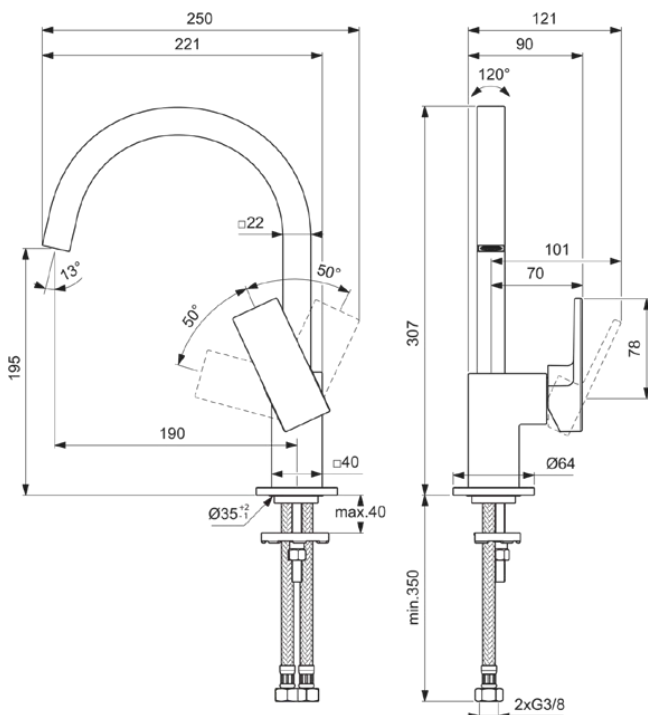

EXTRA

BD505GN

EXTRA | Waschtischarmatur 90x221x307 mm, 190 mm vertikaler Abstand bis Mitte Auslauf in silver storm, 5 l/min (3 bar), ohne Ablaufgarnitur | EasyFix, Verdeckter Strahlregler, Durchflussbegrenzer, FirmaFlow, PVD Technologie

Bild & Zeichnung

Allgemeine Informationen

Produktkategorie:	Waschtischarmaturen
Produktart:	Waschtischarmatur
Marke:	Ideal Standard
Kollektion:	EXTRA
Designer:	Palomba Serafini Associati
Colour:	GN - Silver Storm
Oberflächenbeschaffenheit:	satın
Höhe (mm):	307
Breite (mm):	90
Ausladung (mm):	221
Befestigungsart:	EasyFix
Nettogewicht (kg):	1.73
EAN Code:	3800861112488