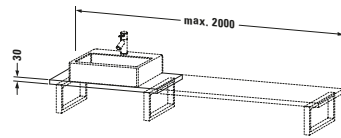

Konsole

Basis Angaben	
Langbezeichnung	Duravit DuraStyle Konsole, Nussbaum Matt, Rechteckig, Anzahl Ausschnitte: 1 – DS104C07979
Artikel Nr.	DS104C07979

Spezifikationen	
Anzahl Ausschnitte	1
Compact	✓
Oberfläche	Dekor
Oberflächenbehandlung	Direktbeschichtet

Montage	
Montageart	Wandhängend / Wandmontage
Einbauart	Vorwand

Farbe	
Farbwert	Nussbaum
Glanzgrad	Matt

Material	
Material	Hochverdichtete Dreischicht-Holzspanplatte

Waschplatz	
Position Becken	Links / Mitte / Rechts

Features	
Hahnlochbohrungen möglich	✓

Lieferumfang	
Technische Dokumentation	
Inkl. Montageanleitung	digital und gedruckt

Logistik	
Artikelgewicht	14,5 kg
Verkaufsverpackung	
Art Verkaufsverpackung	Karton
Menge / Verkaufsverpackung	1 Stk.
Ab Werk verpackt	✓
Breite Verkaufsverpackung inkl. Artikel	615 mm
Höhe Verkaufsverpackung inkl. Artikel	2080 mm
Tiefe Verkaufsverpackung inkl. Artikel	140 mm
Gewicht Verkaufsverpackung inkl. Artikel	18,5 kg
Anzahl Packstücke	1

Vermaßung	
Breite / Länge	800 mm
Min. Variable Breite / Länge	800 mm
Max. Variable Breite / Länge	2000 mm
Höhe	30 mm
Tiefe / Breite	480 mm

Weitere Informationen finden Sie hier

<https://pro.duravit.de/p/DS104C07979>