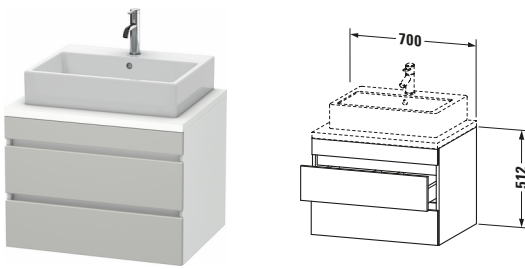

Konsolenwaschtischunterbau wandhängend

Basis Angaben	
Langbezeichnung	Duravit DuraStyle Konsolenwaschtischunterbau wandhängend, Betongrau Matt, Rechteckig, Anzahl Schubkästen: 2 – DS531600718

Spezifikationen	
Anzahl Schubkästen	2
Für Anzahl Waschtische	1
Montagegrad	Montiert
Waschplatz	
Position Becken	Mitte
Montage	
Montageart	Konsolenmontage / Wandhängend / Wandmontage
Farbe	
Farbwert	Betongrau
Glanzgrad	Matt
Front	
Farbwert Front	Betongrau
Glanzgrad Front	Matt
Korpus	
Glanzgrad Korpus	Matt
Material Korpus	Hochverdichtete Dreischicht-Holzspanplatte
Oberfläche Korpus	Dekor
Griff	
Ausführung Griff	Grifflos

Features	
Inneneinteilung	Optional
Selbsteinzug mit Dämpfung	✓
Siphonausschnitt	✓
Schürze	✓

Lieferumfang	
Montage	
Inkl. Befestigungsmaterial	✓
Technische Dokumentation	
Inkl. Montageanleitung	digital und gedruckt

Logistik	
Artikelgewicht	23,6 kg
Verkaufsverpackung	
Art Verkaufsverpackung	Karton
Menge / Verkaufsverpackung	1 Stk.
Ab Werk verpackt	✓
Breite Verkaufsverpackung inkl. Artikel	721 mm
Höhe Verkaufsverpackung inkl. Artikel	760 mm
Tiefe Verkaufsverpackung inkl. Artikel	625 mm
Gewicht Verkaufsverpackung inkl. Artikel	30 kg
Anzahl Packstücke	1

Vermaßung	
Breite / Länge	700 mm
Höhe	512 mm
Tiefe / Breite	548 mm
Min. Wandabstand	20 mm

Passende Produkte	
Passende Artikel	
	Raumsparsiphon # 005076 Universal
	Inneneinteilung # UV9846 Universal

Notwendige Artikel	
	Konsole # DS103C DuraStyle
	Konsole # DS107C DuraStyle
	Konsole # DS102C DuraStyle
	Konsole # DS106C DuraStyle