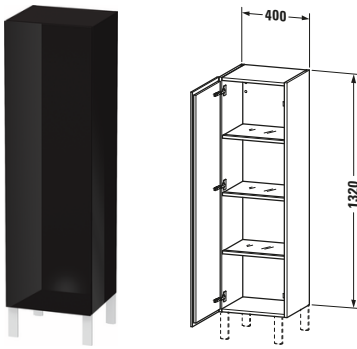

# L-Cube # LC1178L4040

Design by Christian Werner

## Halbhochschrank

Basis Angaben	
Langbezeichnung	Duravit L-Cube Halbhochschrank, Schwarz Hochglanz, Rechteckig, Anzahl Türen: 1 – LC1178L4040
Artikel Nr.	LC1178L4040

Spezifikationen	
<b>Tür</b>	
Anzahl Türen	1
Türanschlag	Links
<b>Böden</b>	
Anzahl Glasfachböden mit Aluträgersystem	3
<b>Montage</b>	
Montageart	Wandhängend / Wandmontage
Montagegrad	Montiert
<b>Farbe</b>	
Farbwert	Schwarz
Glanzgrad	Hochglanz
<b>Front</b>	
Farbwert Front	Schwarz
Glanzgrad Front	Hochglanz
Material Front	Hochverdichtete MDF-Platte
<b>Korpus</b>	
Farbwert Korpus	Schwarz
Glanzgrad Korpus	Hochglanz
Material Korpus	Hochverdichtete MDF-Platte
Oberfläche Korpus	Lack
<b>Griff</b>	
Ausführung Griff	Grifflos

Features	
Automatiktürscharnier mit Dämpfung	✓
Füße	Optional

Lieferumfang	
<b>Montage</b>	
Inkl. Befestigungsmaterial	✓
<b>Technische Dokumentation</b>	
Inkl. Montageanleitung	digital und gedruckt

Logistik	
Artikelgewicht	28,69 kg
<b>Verkaufsverpackung</b>	
Art Verkaufsverpackung	Karton
Menge / Verkaufsverpackung	1 Stk.
Ab Werk verpackt	✓
Breite Verkaufsverpackung inkl. Artikel	550 mm
Höhe Verkaufsverpackung inkl. Artikel	1350 mm
Tiefe Verkaufsverpackung inkl. Artikel	410 mm
Gewicht Verkaufsverpackung inkl. Artikel	33,99 kg
Anzahl Packstücke	1

Passende Produkte	
<b>Passende Artikel</b>	
	Sockelfuß # UV9993 Universal
	Sockelfuß # UV9991 Universal

Vermaßung	
Breite / Länge	400 mm
Min. Variable Breite / Länge	0 mm
Max. Variable Breite / Länge	0 mm
Höhe	1320 mm
Tiefe / Breite	363 mm
Min. Wandabstand	50 mm
Min. Abstand Anbau Möbel	50 mm