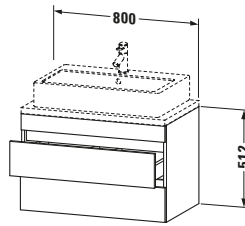

Konsolenwaschtischunterbau wandhängend

Basis Angaben	
Langbezeichnung	Duravit DuraStyle Konsolenwaschtischunterbau wandhängend, Eiche Schwarz Matt, Rechteckig, Anzahl Schubkästen: 2 – DS530701616

Spezifikationen	
Anzahl Schubkästen	2
Für Anzahl Waschtische	1
Compact	✓
Montagegrad	Montiert

Waschplatz	
Position Becken	Mitte

Montage	
Montageart	Konsolenmontage / Wandhängend / Wandmontage

Farbe	
Farbwert	Eiche Schwarz
Glanzgrad	Matt

Front	
Farbwert Front	Eiche Schwarz
Glanzgrad Front	Matt

Korpus	
Glanzgrad Korpus	Matt
Material Korpus	Hochverdichtete Dreischicht-Holzspanplatte
Oberfläche Korpus	Dekor

Griff	
Ausführung Griff	Grifflos

Features	
Inneneinteilung	Optional
Selbsteinzug mit Dämpfung	✓
Siphonausschnitt	✓
Schürze	✓

Lieferumfang	
Montage	
Inkl. Befestigungsmaterial	✓
Technische Dokumentation	
Inkl. Montageanleitung	digital und gedruckt

Logistik	
Artikelgewicht	23,2 kg
Verkaufsverpackung	
Art Verkaufsverpackung	Karton
Menge / Verkaufsverpackung	1 Stk.
Ab Werk verpackt	✓
Breite Verkaufsverpackung inkl. Artikel	630 mm
Höhe Verkaufsverpackung inkl. Artikel	860 mm
Tiefe Verkaufsverpackung inkl. Artikel	565 mm
Gewicht Verkaufsverpackung inkl. Artikel	27 kg
Anzahl Packstücke	1

Vermaßung	
Breite / Länge	800 mm
Höhe	512 mm
Tiefe / Breite	478 mm
Min. Wandabstand	20 mm

Passende Produkte	
Passende Artikel	
	Raumsparsiphon # 005076 Universal
	Inneneinteilung # UV9846 Universal

Notwendige Artikel	
	Konsole # DS101C DuraStyle
	Konsole # DS105C DuraStyle
	Konsole # DS100C DuraStyle
	Konsole # DS104C DuraStyle

Weitere Informationen finden Sie hier

<https://pro.duravit.de/p/DS530701616>