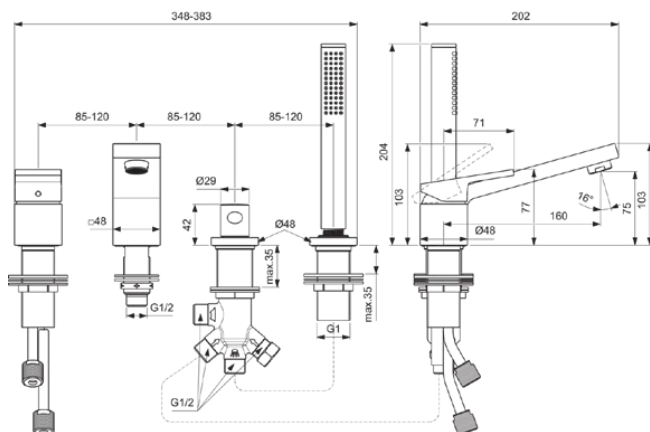

## BD518GN

EXTRA | Wannenrand-Badearmatur 348x202x204 mm, 160 mm vertikaler Abstand bis Mitte Auslauf in silver storm, 12 l/min (3 bar) | Click-Technologie, FirmaFlow, PVD Technologie

### Allgemeine Informationen

Produktkategorie:	Badearmaturen
Produktart:	Wannenrand-Badearmatur
Marke:	Ideal Standard
Kollektion:	EXTRA
Designer:	Palomba Serafini Associati
Colour:	GN - Silver Storm
Oberflächenbeschaffenheit:	satın
Höhe (mm):	204
Breite (mm):	348
Ausladung (mm):	202
Befestigungsart:	Schaftverschraubung
Nettogewicht (kg):	4.49
EAN Code:	3800861112617

### Im Lieferumfang enthaltene Produkte

BC774GN: IDEALRAIN | 1-Funktionshandbrause 25x25x198 mm in silver storm, 8 l/min (3 bar)