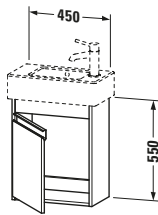

Ketho # KT6629R7979

Design by Christian Werner

Waschtischunterbau wandhängend

Basis Angaben	
Langbezeichnung	Duravit Ketho Waschtischunterbau wandhängend, Nussbaum Matt, Rechteckig, Anzahl Türen: 1 – KT6629R7979

Spezifikationen	
Tür	
Anzahl Türen	1
Türanschlag	Rechts
Für Anzahl Waschtische	1
Montagegrad	Montiert
Waschplatz	
Position Becken	Mitte
Montage	
Montageart	Montage unter Waschtisch / Wandhängend / Wandmontage
Farbe	
Farbwert	Nussbaum
Glanzgrad	Matt
Front	
Farbwert Front	Nussbaum
Glanzgrad Front	Matt
Korpus	
Glanzgrad Korpus	Matt
Material Korpus	Hochverdichtete Dreischicht-Holzspanplatte
Oberfläche Korpus	Dekor
Griff	
Ausführung Griff	Griffleiste
Anzahl Griffe	1
Farbwert Griff	Silber

Features	
Automatiktürscharnier mit Dämpfung	✓

Lieferumfang	
Montage	
Inkl. Befestigungsmaterial	✓
Technische Dokumentation	
Inkl. Montageanleitung	digital und gedruckt

Logistik	
Artikelgewicht	13,5 kg
Verkaufsverpackung	
Art Verkaufsverpackung	Karton
Menge / Verkaufsverpackung	1 Stk.
Ab Werk verpackt	✓
Breite Verkaufsverpackung inkl. Artikel	540 mm
Höhe Verkaufsverpackung inkl. Artikel	710 mm
Tiefe Verkaufsverpackung inkl. Artikel	400 mm
Gewicht Verkaufsverpackung inkl. Artikel	16,5 kg
Anzahl Packstücke	1

Vermaßung	
Breite / Länge	450 mm
Höhe	550 mm
Tiefe / Breite	225 mm
Min. Wandabstand	20 mm

Passende Produkte	
Passende Artikel	
	Handwaschbecken # 070350 Vero
Notwendige Artikel	
	Handwaschbecken # 070350 Vero

Weitere Informationen finden Sie hier

<https://pro.duravit.de/p/KT6629R7979>

Alle Zeichnungen enthalten alle notwendigen Maße (mm), die den üblichen Toleranzen unterliegen. Exakte Maße können nur am Produkt abgenommen werden.