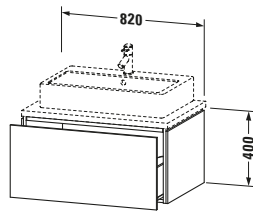

Konsolenwaschtischunterbau wandhängend

Basis Angaben	
Langbezeichnung	Duravit L-Cube Konsolenwaschtischunterbau wandhängend, Taupe Matt, Rechteckig, Anzahl Auszüge: 1, Tip-on Technik – LC581209191

Lieferumfang	
Montage	
Inkl. Befestigungsmaterial	✓
Technische Dokumentation	
Inkl. Montageanleitung	digital und gedruckt

Passende Produkte	
Passende Artikel	
	Raumsparsiphon # 005076 Universal
	Einrichtungssystem Set # UV0514 Universal

Spezifikationen	
Anzahl Auszüge	1
Für Anzahl Waschtische	1
Montagegrad	Montiert
Waschplatz	
Position Becken	Mitte
Montage	
Montageart	Konsolenmontage / Wandhängend / Wandmontage
Farbe	
Farbwert	Taupe
Glanzgrad	Matt
Front	
Farbwert Front	Taupe
Glanzgrad Front	Matt
Korpus	
Glanzgrad Korpus	Matt
Material Korpus	Hochverdichtete Dreischicht-Holzspanplatte
Oberfläche Korpus	Dekor
Griff	
Ausführung Griff	Grifflos

Logistik	
Artikelgewicht	24 kg
Verkaufsverpackung	
Art Verkaufsverpackung	Karton
Menge / Verkaufsverpackung	1 Stk.
Ab Werk verpackt	✓
Breite Verkaufsverpackung inkl. Artikel	630 mm
Höhe Verkaufsverpackung inkl. Artikel	860 mm
Tiefe Verkaufsverpackung inkl. Artikel	565 mm
Gewicht Verkaufsverpackung inkl. Artikel	28,5 kg
Anzahl Packstücke	1

Notwendige Artikel	
	Konsolle # LC103C L-Cube
	Konsolle # LC107C L-Cube
	Konsolle # LC102C L-Cube
	Konsolle # LC106C L-Cube

Vermaßung	
Breite / Länge	820 mm
Höhe	400 mm
Tiefe / Breite	547 mm
Min. Wandabstand	20 mm