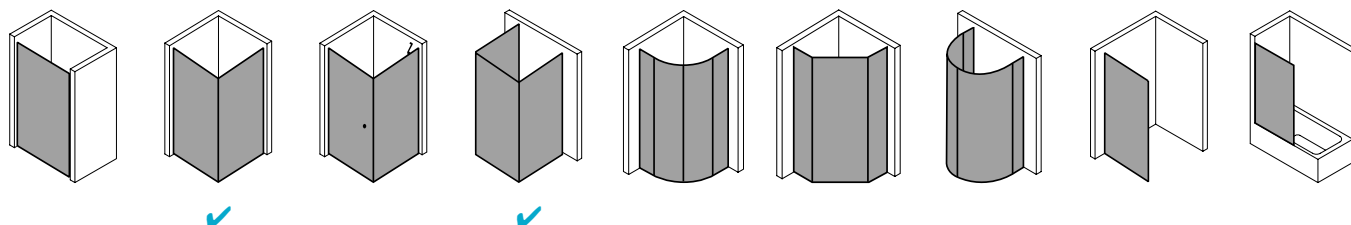

- Umweltmanagement zertifiziert nach DIN EN 14001:2015.
- Energiemanagement zertifiziert nach DIN EN 50001:2011.

Technische Daten

Höhe	2000 mm
Breite	750 mm
Tiefe	31 mm
Oberfläche	Silber Hochglanz
Glas	ESG SR Opaco
Beschichtung	ohne
Wanneneinbaumaß	735-760 mm
Glasaußenkante	710-735 mm
Anschlag	rechts
Türart	

Einbausituation