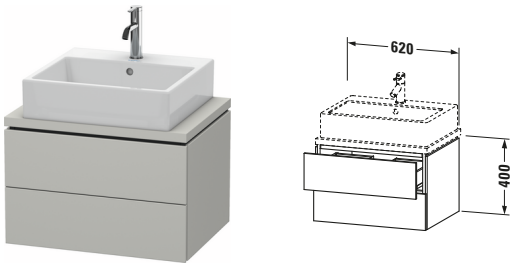

Konsolenwaschtischunterbau wandhängend

Basis Angaben	
Langbezeichnung	Duravit L-Cube Konsolenwaschtischunterbau wandhängend, Betongrau Matt, Rechteckig, Anzahl Schubkästen: 2, Tip-on Technik – LC580500707

Spezifikationen	
Anzahl Schubkästen	2
Für Anzahl Waschtische	1
Compact	✓
Montagegrad	Montiert

Waschplatz	
Position Becken	Mitte

Montage	
Montageart	Konsolenmontage / Wandhängend / Wandmontage

Farbe	
Farbwert	Betongrau
Glanzgrad	Matt

Front	
Farbwert Front	Betongrau
Glanzgrad Front	Matt

Korpus	
Glanzgrad Korpus	Matt
Material Korpus	Hochverdichtete Dreischicht-Holzspanplatte
Oberfläche Korpus	Dekor

Griff	
Ausführung Griff	Grifflos

Features	
Tip-on Technik	✓
Einrichtungssystem	Optional
Selbsteinzug mit Dämpfung	✓
Siphonausschnitt	✓
Schürze	✓

Vermaßung	
Breite / Länge	620 mm
Höhe	400 mm
Tiefe / Breite	477 mm
Min. Wandabstand	20 mm

Passende Produkte	
Passende Artikel	
	Raumsparsiphon # 005076 Universal
	Einrichtungssystem Set # UV0501 Universal